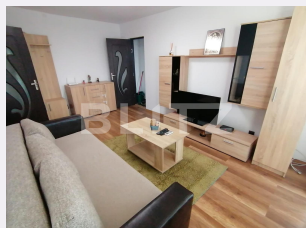

Caracteristici

Numar camere: 2
Suprafata utila: 48.00 mp
Numar bai: 1
Nr balcoane: 1
Etaj: 10 /10

Nr.locuri parcare: 1
Tip compartimentare:
Semidecomandat
Vechime apartament: Vechi

Tip imobil: Bloc de apartamente
Dotari: Mobilat/utilat
Tip finisaj: Finisat
Material constructie: