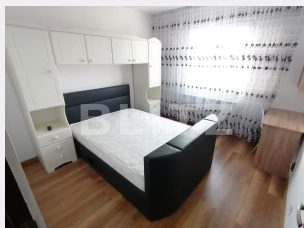

## Caracteristici

Numar camere: 2  
Suprafata utila: 48.00 mp  
Numar bai: 1  
Nr balcoane: 1  
Etaj: 10 /10

Nr.locuri parcare: 1  
Tip compartimentare:  
Semidecomandat  
Vechime apartament: Vechi

Tip imobil: Bloc de apartamente  
Dotari: Mobilat/utilat  
Tip finisaj: Finisat  
Material constructie:

# Descriere oferta

Blitz va propune spre inchiriere un apartament cu 2 camere, semidecomandat si cu o suprafata utila de 48 mp. Acesta este situat in Cornitoiu, zona „Liceul Gheorghe Bibescu” si are in proximitatea acestuia diverse magazine, supermarket, banci, statii de taxi, si este situat la etajul 10/10. Apartamentul este complet mobilat si utilat, dispune de televizor, boiler, aer conditionat, masina de spalat vase, aragaz cu cuptor, hota si frigider. Apartamentul este disponibil incepand cu 1 august. De asemenea, apartamentul este disponibil si catre vanzare. In proximitatea zonei regasim : Liceu, Scoala, Lild, Banci, magazine. Va asteptam cu mai multe detalii la o vizionare.