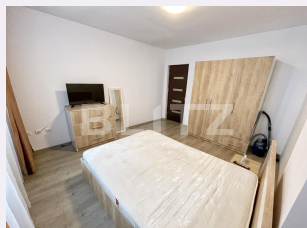

## Caracteristici

Numar camere: 2  
Suprafata utila: 61.00 mp  
Numar bai: 1  
Nr balcoane: 0  
Etaj: 3 /4

Nr.locuri parcare: 0  
Tip compartimentare: Decomandat  
Vechime apartament: Nou

Tip imobil: Bloc de apartamente  
Dotari: Modern/lux  
Tip finisaj: Modern/lux  
Material constructie:

# Descriere oferta

Blitz propune spre inchiriere un apartament situat in zona centrala, la 5 minute de centrul vechi, aproape de statii de autobuz, magazine, farmacii, banci, restaurante, scoli/licee. Proprietatea se afla la etajul 3 intr-un bloc cu 3 niveluri, blocul avand mansarda. Suprafata este de 61 mp, iar compartimentarea este de comandata. Dispune de finisaje de calitate, dar si de alte facilitati precum: centrala termica+termostat, 2x TV, masina de spalat, aspirator, cuptor, plita pe gaz, aer conditionat. Se inchiriaza mobilat și utilat si este imediat disponibil. Blocul nu depinde de asociatie!