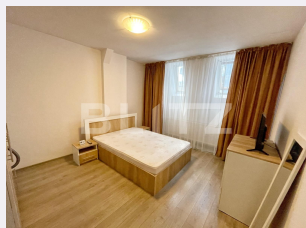

## Caracteristici

Numar camere: 2  
Suprafata utila: 61.00 mp  
Numar bai: 1  
Nr balcoane: 0  
Etaj: 3 /4

Nr.locuri parcare: 0  
Tip compartimentare: Decomandat  
Vechime apartament: Nou

Tip imobil: Bloc de apartamente  
Dotari: Modern/lux  
Tip finisaj: Modern/lux  
Material constructie:

# Descriere oferta

Blitz propune spre inchiriere un apartament situat in zona centrala, la 5 minute de centrul vechi, aproape de statii de autobuz, magazine, farmacii, banci, restaurante, scoli/licee. Proprietatea se afla la etajul 3 intr-un bloc cu 3 niveluri, blocul avand mansarda. Suprafata este de 61 mp, iar compartimentarea este de comandata. Dispune de finisaje de calitate, dar si de alte facilitati precum: centrala termica+termostat, 2x TV, masina de spalat, aspirator, cuptor, plita pe gaz, aer conditionat. Se inchiriaza mobilat și utilat si este imediat disponibil. Blocul nu depinde de asociatie!