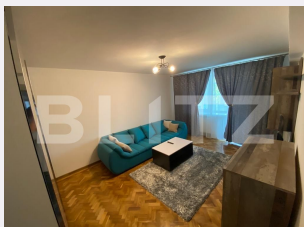

Caracteristici

Numar camere: 2
Suprafata utila: 68.00 mp
Numar bai: 1
Nr balcoane: 1
Etaj: 2 /2

Nr.locuri parcare: 0
Tip compartimentare: Decomandat
Vechime apartament: Vechi

Tip imobil: Bloc de apartamente
Dotari: Modern/lux
Tip finisaj: Modern/lux
Material constructie: