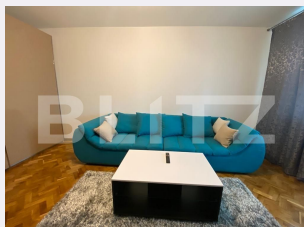

Caracteristici

Numar camere: 2
Suprafata utila: 68.00 mp
Numar bai: 1
Nr balcoane: 1
Etaj: 2 /2

Nr.locuri parcare: 0
Tip compartimentare: Decomandat
Vechime apartament: Vechi

Tip imobil: Bloc de apartamente
Dotari: Modern/lux
Tip finisaj: Modern/lux
Material constructie: