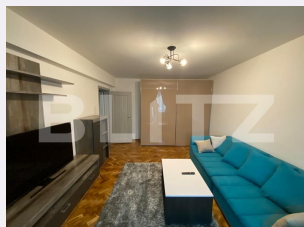

Caracteristici

Numar camere: 2
Suprafata utila: 68.00 mp
Numar bai: 1
Nr balcoane: 1
Etaj: 2 /2

Nr.locuri parcare: 0
Tip compartimentare: Decomandat
Vechime apartament: Vechi

Tip imobil: Bloc de apartamente
Dotari: Modern/lux
Tip finisaj: Modern/lux
Material constructie: