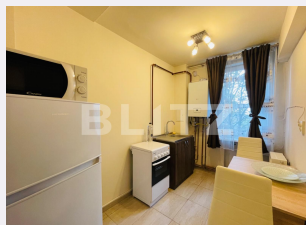

Caracteristici

Numar camere: 2
Suprafata utila: 50.00 mp
Numar bai: 1
Nr balcoane: 0
Etaj: 3 /4

Nr.locuri parcare: 1
Tip compartimentare: Decomandat
Vechime apartament: Vechi

Tip imobil: Bloc de apartamente
Dotari: Parțial mobilat/utilat
Tip finisaj: Finisat
Material constructie: