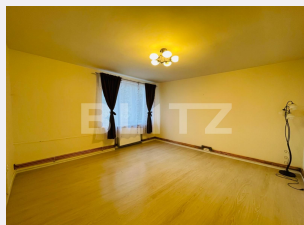

Caracteristici

Numar camere: 2
Suprafata utila: 50.00 mp
Numar bai: 1
Nr balcoane: 0
Etaj: 3 /4

Nr.locuri parcare: 1
Tip compartimentare: Decomandat
Vechime apartament: Vechi

Tip imobil: Bloc de apartamente
Dotari: Parțial mobilat/utilat
Tip finisaj: Finisat
Material constructie: