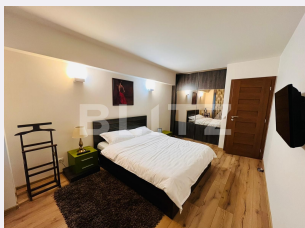

Caracteristici

Numar camere: 2
Suprafata utila: 69.00 mp
Numar bai: 1
Nr balcoane: 2
Etaj: 2 /4

Nr.locuri parcare: 1
Tip compartimentare: Decomandat
Vechime apartament: Vechi

Tip imobil: Bloc de apartamente
Dotari: Modern/lux
Tip finisaj: Modern/lux
Material constructie: