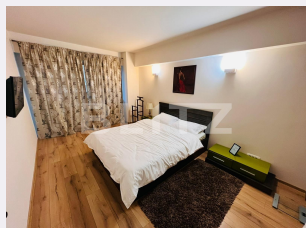

Caracteristici

Numar camere: 2
Suprafata utila: 69.00 mp
Numar bai: 1
Nr balcoane: 2
Etaj: 2 /4

Nr.locuri parcare: 1
Tip compartimentare: Decomandat
Vechime apartament: Vechi

Tip imobil: Bloc de apartamente
Dotari: Modern/lux
Tip finisaj: Modern/lux
Material constructie: