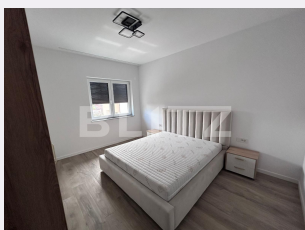

Caracteristici

Numar camere: 2
Suprafata utila: 67.00 mp
Numar bai: 2
Nr balcoane: 1
Etaj: 3 /3

Nr.locuri parcare: 2
Tip compartimentare:
Semidecomandat
Vechime apartament: Nou

Tip imobil: Bloc de apartamente
Dotari: Modern/lux
Tip finisaj: Modern/lux
Material constructie: