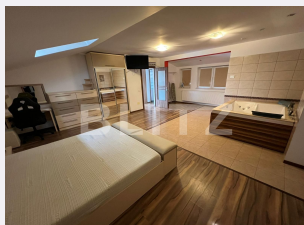

Caracteristici

Numar camere: 2
Suprafata utila: 100.00 mp
Numar bai: 1
Nr balcoane: 1
Etaj: 5 /5

Nr.locuri parcare: 1
Tip compartimentare: Decomandat
Vechime apartament: Nou

Tip imobil: Bloc de apartamente
Dotari: Mobilat/utilat
Tip finisaj: Modern/lux
Material constructie: