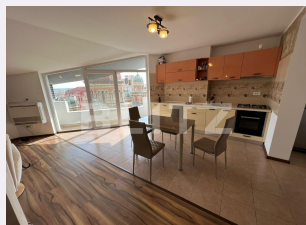

Caracteristici

Numar camere: 2
Suprafata utila: 100.00 mp
Numar bai: 1
Nr balcoane: 1
Etaj: 5 /5

Nr.locuri parcare: 1
Tip compartimentare: Decomandat
Vechime apartament: Nou

Tip imobil: Bloc de apartamente
Dotari: Mobilat/utilat
Tip finisaj: Modern/lux
Material constructie: