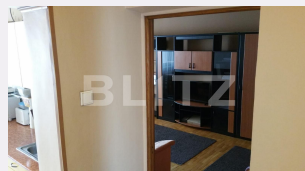

Caracteristici

Numar camere: 2
Suprafata utila: 56.00 mp
Numar bai: 1
Nr balcoane: 1
Etaj: 6 /10

Nr.locuri parcare: 1
Tip compartimentare: Decomandat
Vechime apartament: Vechi

Tip imobil: Bloc de apartamente
Dotari: Mobilat/utilat
Tip finisaj: Finisat
Material constructie: