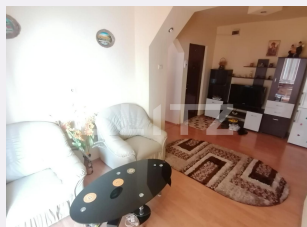

Caracteristici

Numar camere: 2
Suprafata utila: 58.00 mp
Numar bai: 1
Nr balcoane: 1
Etaj: 4 /4

Nr.locuri parcare: 1
Tip compartimentare:
Semidecomandat
Vechime apartament: Vechi

Tip imobil: Bloc de apartamente
Dotari: Mobilat/utilat
Tip finisaj: Finisat
Material constructie: