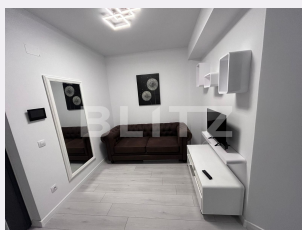

Caracteristici

Numar camere: 2
Suprafata utila: 46.00 mp
Numar bai: 1
Nr balcoane: 1
Etaj: 9 /10

Nr.locuri parcare: 1
Tip compartimentare:
Semidecomandat
Vechime apartament: Nou

Tip imobil: Bloc de apartamente
Dotari: Modern/lux
Tip finisaj: Modern/lux
Material constructie: