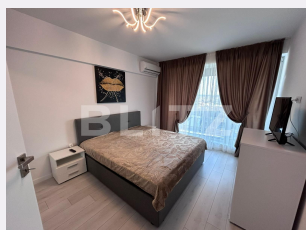

Caracteristici

Numar camere: 2
Suprafata utila: 46.00 mp
Numar bai: 1
Nr balcoane: 1
Etaj: 9 /10

Nr.locuri parcare: 1
Tip compartimentare:
Semidecomandat
Vechime apartament: Nou

Tip imobil: Bloc de apartamente
Dotari: Modern/lux
Tip finisaj: Modern/lux
Material constructie: