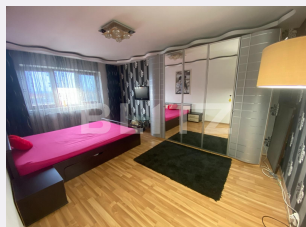

Caracteristici

Numar camere: 2
Suprafata utila: 53.00 mp
Numar bai: 1
Nr balcoane: 0
Etaj: 4 /4

Nr.locuri parcare: 1
Tip compartimentare: Decomandat
Vechime apartament: Vechi

Tip imobil: Bloc de apartamente
Dotari: Mobilat/utilat
Tip finisaj: Finisat
Material constructie: