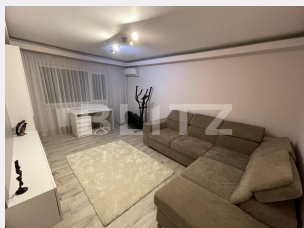

Caracteristici

Numar camere: 2
Suprafata utila: 54.00 mp
Numar bai: 1
Nr balcoane: 0
Etaj: Parter /4

Nr.locuri parcare: 1
Tip compartimentare: Decomandat
Vechime apartament: Vechi

Tip imobil: Bloc de apartamente
Dotari: Modern/lux
Tip finisaj: Modern/lux
Material constructie: