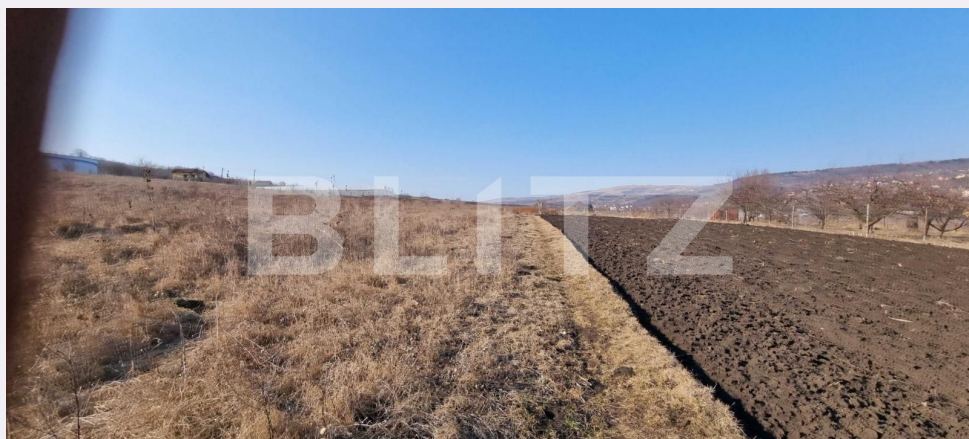

Contact agentie

Fix: +40264333777
Email: office@blitz.ro

Adresa:

- Piata 1 Mai nr. 4-5 Cluj-Napoca, Cluj 400141 (cu intrare de pe str. Campul Painii)
- str. Eroilor nr. 13, Floresti, Cluj

Caracteristici

Suprafata: 6800.00 mp
Front: 15-30 ml m

Utilitati: Utilități în zonă
Destinatie:

Acte/avize:
Material constructie:
Alte criterii: Teren înclinat