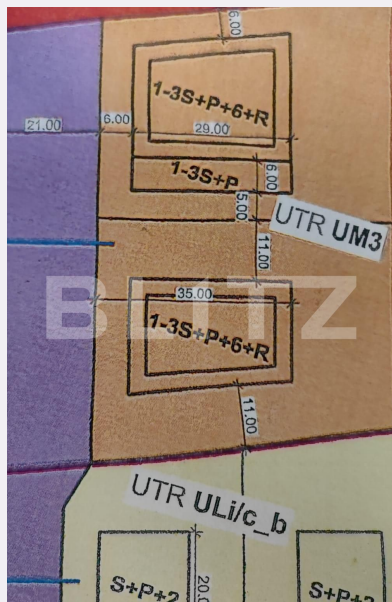

Teren intravilan 1966 mp, zona Calea Turzii

Scan

ID: 99158TV
Ultima actualizare: 01.04.2024

Cartier: Bună Ziua
Zona: Calea Turzii

Pret/mp: 580€
Rata lunara: 5.803,42 €

1.140.000€

Persoana de contact

Andreea Petrean
Broker

+4 0264 333 777
office@blitz.ro

Contact agentie

Fix: +40264333777
Email: office@blitz.ro

Adresa:

- Piata 1 Mai nr. 4-5 Cluj-Napoca, Cluj 400141 (cu intrare de pe str. Campul Painii)
- str. Eroilor nr. 13, Floresti, Cluj