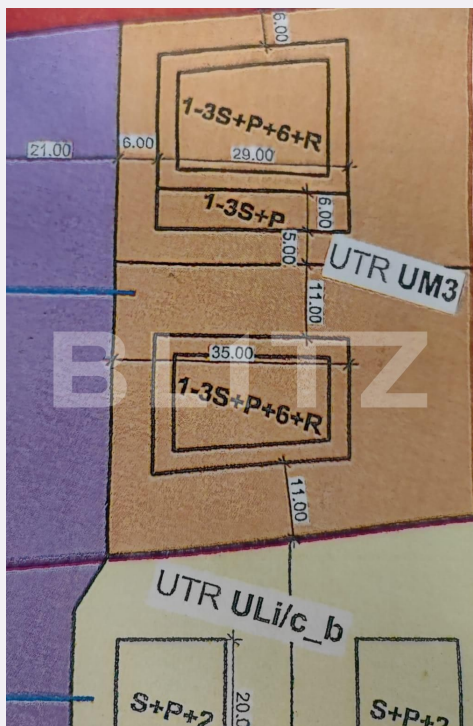

Caracteristici

Suprafata: 1966.00 mp
Front: 15-30 ml m

Utilitati: Apă, Gaz, Curent, Canalizare
Destinatie:

Acte/avize:

Material constructie:

Alte criterii: Construcție demolabilă,
Drum asfaltat, Drum pietruit, Teren plat

Descriere oferta

Blitz ofera spre vanzare 1966 mp teren intravilan in zona Calea Turzii cu destinatie de proiect investitional. Regimul de inaltime este 1-3S+P+6+R. Incadrarea conform PUG Cluj-Napoca este partial in zona UM3.POT Maxim = 40%, CUT Maxim = 2,0.Hmax=35m si partial in zona ULic.Frontul la drum public asfaltat este de cca 16ml.Toate utilitatile apa, gaz, curent, canalizare sunt la frontul terenului.