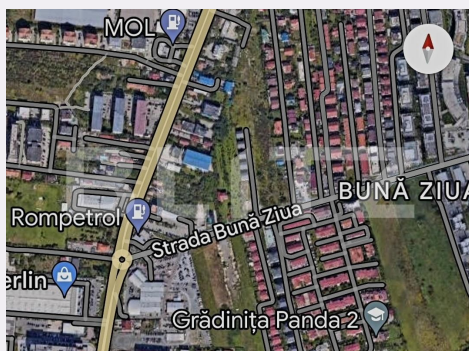

Caracteristici

Suprafata: 1966.00 mp
Front: 15-30 ml m

Utilitati: Apă, Gaz, Curent, Canalizare
Destinatie:

Acte/avize:

Material constructie:

Alte criterii: Construcție demolabilă,
Drum asfaltat, Drum pietruit, Teren plat