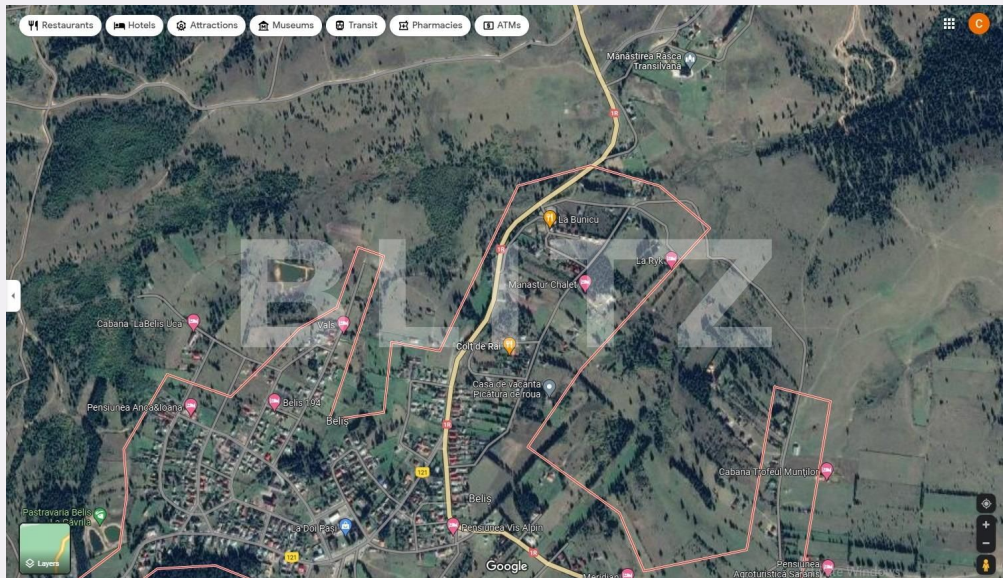

# Teren intravilan 19360mp , situat in Belis

Scan

ID: 97572TV  
Ultima actualizare: 25.03.2024

Cartier: Exterior Vest  
Zona: Fara zona

Pret/mp: 12€  
Rata lunara: 1.196,32 €

235.000€

### Adresa:

- Piata 1 Mai nr. 4-5 Cluj-Napoca, Cluj 400141 (cu intrare de pe str. Campul Painii)
- str. Eroilor nr. 13, Floresti, Cluj

## Caracteristici

Suprafata: 19360.00 mp  
Front: peste 50ml m

Utilitati: Utilități în zonă  
Destinatie:

Acte/avize:  
Material constructie:  
Alte criterii: Teren înclinat

# Descriere oferta

Blitz va ofera spre vanzare o parcela generoasa de teren cu o suprafata de 19360 mp , situata in comuna Belis. Terenul este situat pe un platou. Utilitati precum curent electric aflat in apropiere. Se afla in zona cu potetial turistic pentru dezvoltarea unei pensiuni intr-un peisaj pitoresc.