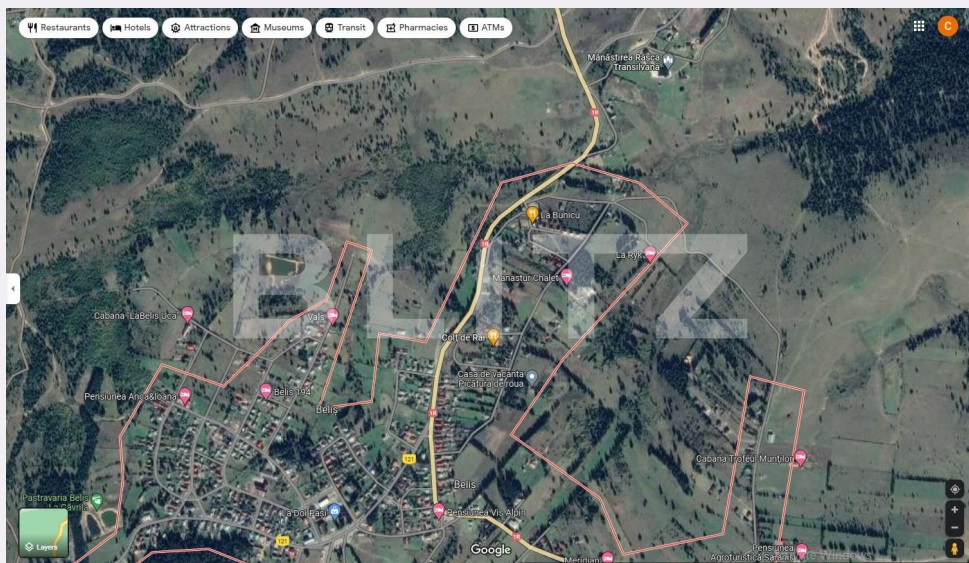

# Teren intravilan 19360mp , situat in Belis

Scan

ID: 97572TV  
Ultima actualizare: 25.03.2024

Cartier: Exterior Vest  
Zona: Fara zona

Pret/mp: 12€  
Rata lunara: 1.196,32 €

235.000€

### Adresa:

- Piata 1 Mai nr. 4-5 Cluj-Napoca, Cluj 400141 (cu intrare de pe str. Campul Painii)
- str. Eroilor nr. 13, Floresti, Cluj

## Caracteristici

Suprafata: 19360.00 mp  
Front: peste 50ml m

Utilitati: Utilități în zonă  
Destinatie:

Acte/avize:  
Material constructie:  
Alte criterii: Teren înclinat

# Descriere oferta

Blitz va ofera spre vanzare o parcela generoasa de teren cu o suprafata de 19360 mp , situata in comuna Belis. Terenul este situat pe un platou. Utilitati precum curent electric aflat in apropiere. Se afla in zona cu potetial turistic pentru dezvoltarea unei pensiuni intr-un peisaj pitoresc.