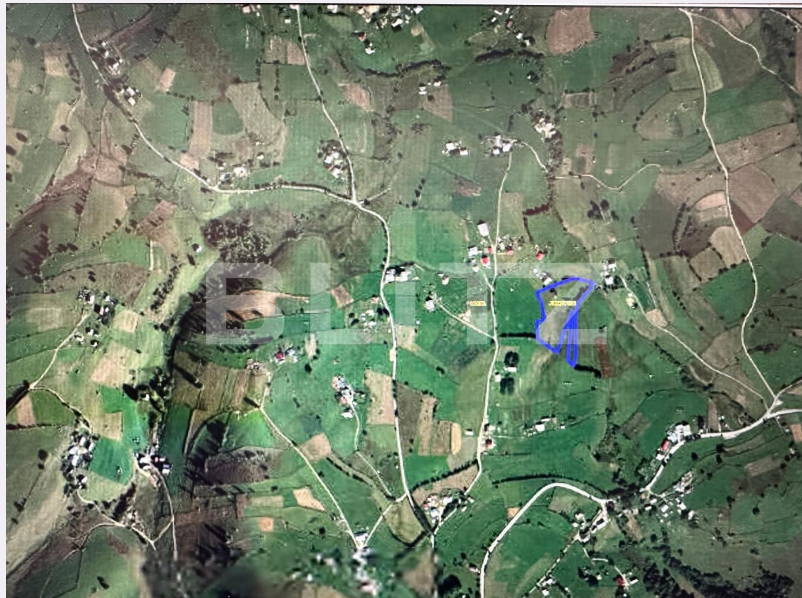

Teren intravilan 2930 mp, in Marisel

Scan

ID: 95571TV
Ultima actualizare: 29.03.2024

Cartier: Exterior Vest
Zona: Fara zona

Pret/mp: 18€
Rata lunara: 269,81 €

53.000€

Persoana de contact

Marian Lazar
Senior Broker Partner

Caracteristici

Suprafata: 2930.00 mp
Front: 15-30 ml m

Utilitati: Utilități în zonă
Destinatie:

Acte/avize:
Material constructie:
Alte criterii: Teren înclinat

Descriere oferta

Blitz va propune spre vanzare un teren intravilan, cu toate actele la zi, intr-o zona cu priveliste deosebita, aflat la 7 km de partia Marisel. Accesul pe teren se face din drumul judetean, asfaltat si intretinut de catre Primarie si Consiliul Judetean. Terenul nu este imprejmuit, are apa, iar electricitatea se afla in apropiere. Nu rata ocazia si programeaza o vizionare acum.