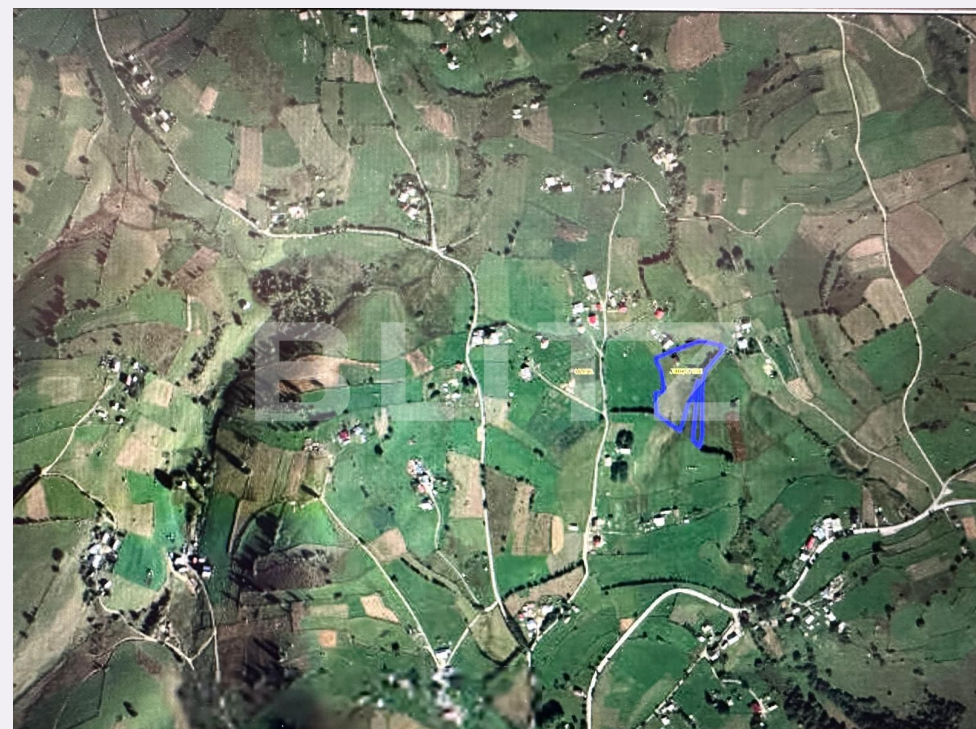

Teren intravilan 2930 mp, in Marisel

Scan

ID: 95571TV
Ultima actualizare: 29.03.2024

Cartier: Exterior Vest
Zona: Fara zona

Pret/mp: 18€
Rata lunara: 269,81 €

53.000€

Persoana de contact

Marian Lazar
Senior Broker Partner

Caracteristici

Suprafata: 2930.00 mp
Front: 15-30 ml m

Utilitati: Utilități în zonă
Destinatie:

Acte/avize:
Material constructie:
Alte criterii: Teren înclinat

Descriere oferta

Blitz va propune spre vanzare un teren intravilan, cu toate actele la zi, intr-o zona cu priveliste deosebita, aflat la 7 km de partia Marisel. Accesul pe teren se face din drumul judetean, asfaltat si intretinut de catre Primarie si Consiliul Judetean. Terenul nu este imprejmuit, are apa, iar electricitatea se afla in apropiere. Nu rata ocazia si programeaza o vizionare acum.