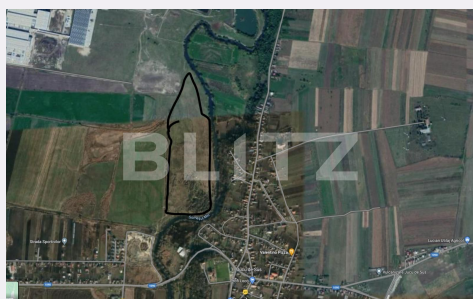

Caracteristici

Suprafata: 100000.00 mp
Front: peste 50ml m

Utilitati: Utilități în zonă
Destinatie:

Acte/avize:
Material constructie:
Alte criterii: Teren înclinat

Descriere oferta

Teren intravilan de vanzare cu suprafata de 100 000 mp. (10 ha) Utilitatile apa, gaz, curent, canalizare se afla o mica distanta de limita terenului. Terenul se preteaza pentru investitie.