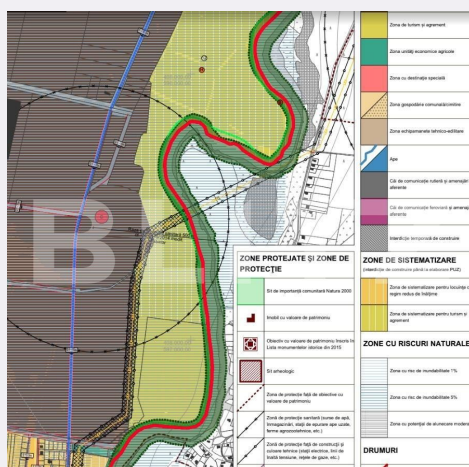

Caracteristici

Suprafata: 100000.00 mp
Front: peste 50ml m

Utilitati: Utilități în zonă
Destinatie:

Acte/avize:
Material constructie:
Alte criterii: Teren înclinat

Descriere oferta

Teren intravilan de vanzare cu suprafata de 100 000 mp. (10 ha) Utilitatile apa, gaz, curent, canalizare se afla o mica distanta de limita terenului. Terenul se preteaza pentru investitie.