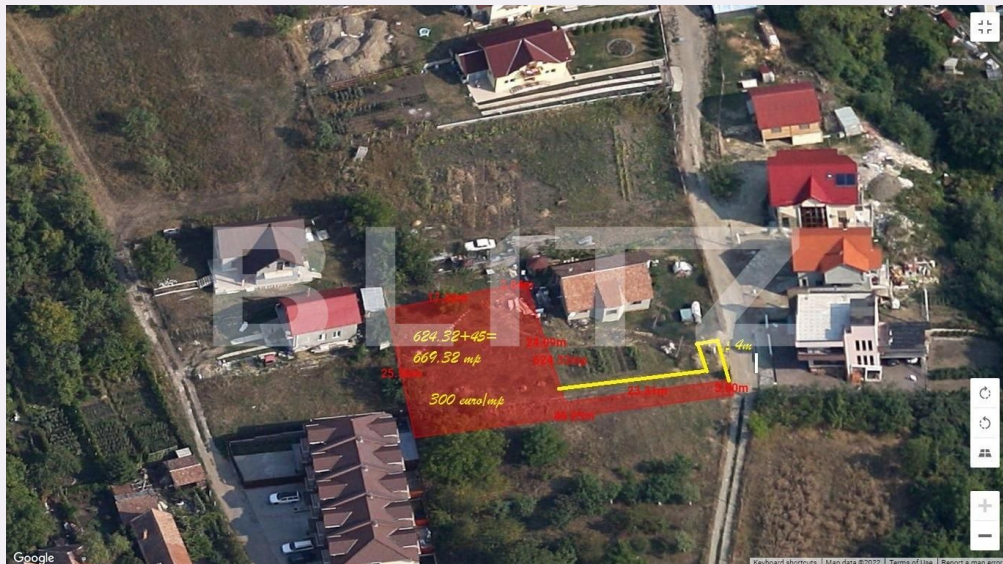

Exclusivitate! Teren intravilan 673 mp, panorama, Dâmbu Rotund

Scan

ID: 91932TV
Ultima actualizare: 02.04.2024

Cartier: Dambul Rotund
Zona: Autogara

Pret/mp: 266€
Rata lunara: 911,24 €

179.000€

Persoana de contact

Caracteristici

Suprafata: 673.00 mp
Front: Sub 15 ml m

Utilitati: Apă, Gaz, Curent, Canalizare
Destinatie:

Acte/avize:

Material constructie:

Alte criterii: Construcție demolabilă,
Drum asfaltat, Drum pietruit, Teren plat

Descriere oferta

Blitz oferă spre vânzare teren intravilan in suprafața de 673 mp situat in Cluj-Napoca, in cartier Dâmbu Rotund. Terenul dispune de acces direct la strada având front de 7 m, teren plan, orientare sudica cu panorama. Utilitățile sunt la frontul terenului, neracordate, situație juridica clara, extras CF la zi.

Terenul este ideal pentru construcția unei case, fiind situat într-o zona cu acces ușor, panorama .

Observatii

© BLITZ. Agentie Imobiliara Cluj-Napoca.

Toate drepturile rezervate

Orar : Luni - Vineri: 8:00 - 19:00 Sambata:
9:00 - 14:00