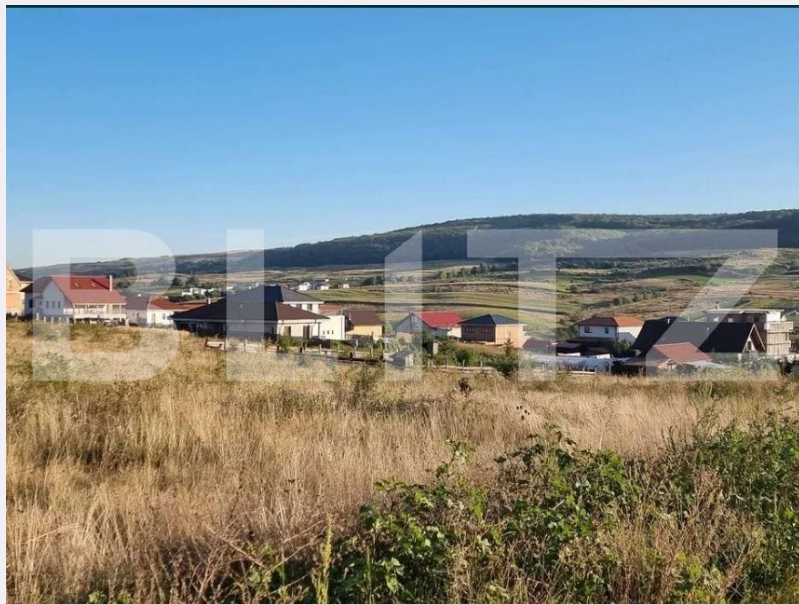

Teren intravilan, 612 mp, utilitati in zona , zona Chinteni, PUZ aprobat !

Scan

ID: 91819TV
Ultima actualizare: 25.09.2023

Cartier: Chinteni
Zona:

Pret/mp: 80€
Rata lunara: 249,45 €

49.000€

Persoana de contact

Marius Saplacan
Expert Broker Partner

+4 0264 333 777
office@blitz.ro

Contact agentie

Fix: +40264333777
Email: office@blitz.ro

Adresa:

- Piata 1 Mai nr. 4-5 Cluj-Napoca, Cluj 400141 (cu intrare de pe str. Campul Pailii)
- str. Eroilor nr. 13, Floresti, Cluj