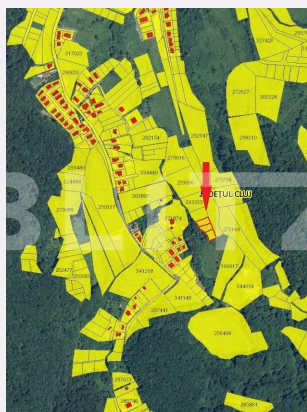

Teren intravilan 570 mp, zona Campului

Scan

ID: 90654TV
Ultima actualizare: 01.02.2024

Cartier: Manastur
Zona: Campului

Pret/mp: 181€
Rata lunara: 524,34 €

103.000€

Persoana de contact

Andrei Rusu
Specialist Broker Partner

Caracteristici

Suprafata: 570.00 mp
Front: 15-30 ml m

Utilitati: Utilități în zonă
Destinatie:

Acte/avize:
Material constructie:
Alte criterii: Teren înclinat

Descriere oferta

Blitz va propune o oportunitate excelenta de investitie, teren intravilan situat intr-o zona linistita a cart. Manastur, pe str. Campului. Parcela are o suprafata individuala de 570 mp si cu acces de pe doua fronturi. Aceasta se afla in proximitatea padurii Faget, situata pe un plan cu inclinatie redusa, avand o priveliste minunata asupra orasului si un acces facil la o strada amenajata. Dispune de utilitati in apropiere (apa, gaz, curent, canalizare)