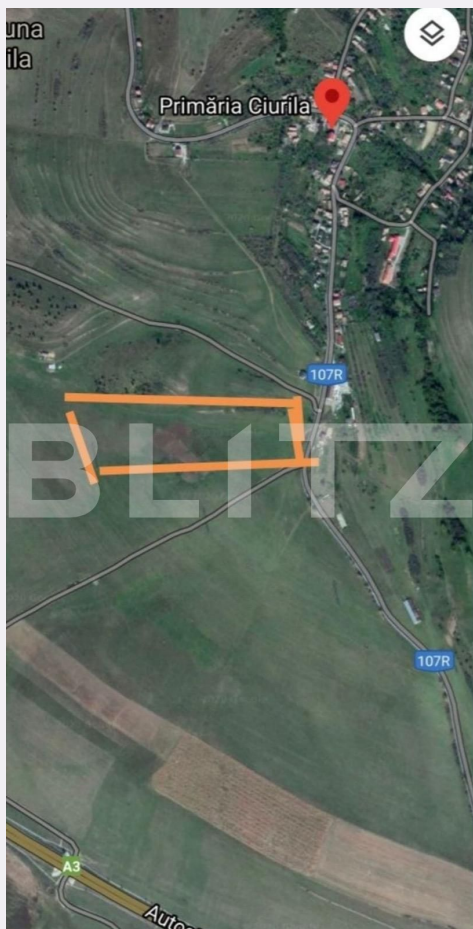

Teren intravilan, 3500 mp, Comuna Ciurila

Scan

ID: 88635TV
Ultima actualizare: 18.03.2024

Cartier: Exterior Sud
Zona: Feleacu

Pret/mp: 21€
Rata lunara: 376,71 €

74.000€

Persoana de contact

Alexandru Salaci
Expert Broker Partner

Caracteristici

Suprafata: 3500.00 mp
Front: 15-30 ml m

Utilitati: Utilități în zonă
Destinatie:

Acte/avize:
Material constructie:
Alte criterii: Teren înclinat

Descriere oferta

Blitz propune spre vânzare teren în sat Ciurila la ieșire spre lacuri, doua parcele de 3500 mp, cu doua Cf uri, o parte din suprafața este intravilan, utilități aproape,case construite în apropiere.