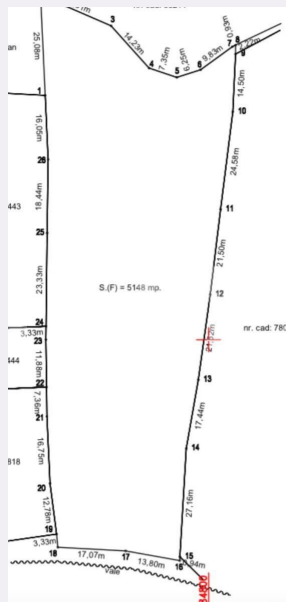

Teren intravilan , 5100 mp, zona Stejarului

Scan

ID: 87637TV
Ultima actualizare: 18.03.2024

Cartier: **Florești**
Zona: **Stejarului**

Pret/mp: 90€
Rata lunara: 2.341,73 €

460.000€

Persoana de contact

Alexandru Salaci
Expert Broker Partner

Descriere oferta

Teren intravilan de vânzare cu view , 5100 mp , zona Stejarului .

Ratingul ofertei

4.7

Parerea Agentului

Locatie	★ ★ ★ ★ ★	5.0
Raport calitate/preț	★ ★ ★ ★ ★	5.0
Facilitati zona	★ ★ ★ ☆ ☆	3.5
Spatii verzi	★ ★ ★ ★ ★	5.0
Confort	★ ★ ★ ★ ★	5.0

Front: 30-50 ml m

Destinație:

Material construcție:

Alte criterii: Teren înclinat