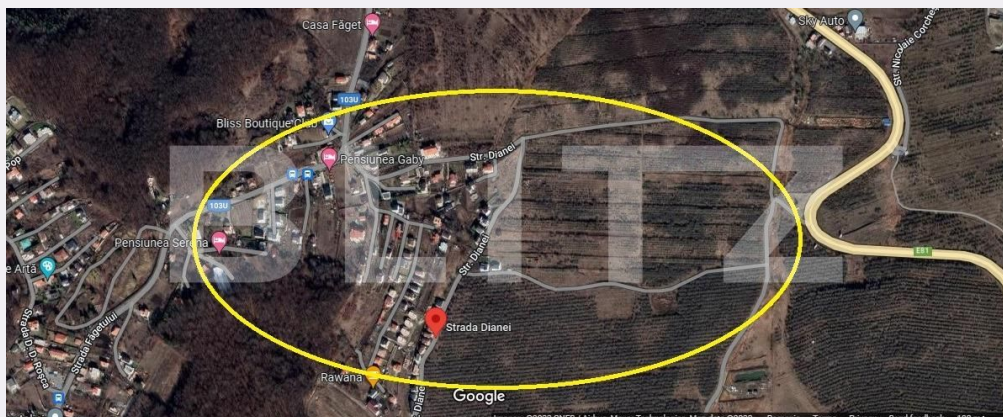

Exclusivitate ! Teren intravilan Wonderland 1100 mp, Puz in lucru !

Scan

ID: 86883TV
Ultima actualizare: 14.09.2022

Cartier: Feleacu
Zona: Fara zona

Pret/mp: 152€
Rata lunara: 850,15 €

167.000€

Persoana de contact

Caracteristici

Suprafata: 1100.00 mp
Front: 15-30 ml m

Utilitati: Apă, Gaz, Curent, Canalizare,
Utilități în zonă
Destinatie:

Acte/avize:

Material constructie:

Alte criterii: Construcție demolabilă,
Drum asfaltat, Drum pietruit, Teren
plat, Teren înclinat

Descriere oferta

Blitz oferă spre vânzare teren de 1100 mp cu front de 25 ml in Feleacu, zona Wonderland, cu PUZ in lucru , casa individuala ! Utilitățile; apa, gaz, curent sunt la frontul zonei propuse in PUZ , zona fiind in plina dezvoltare.