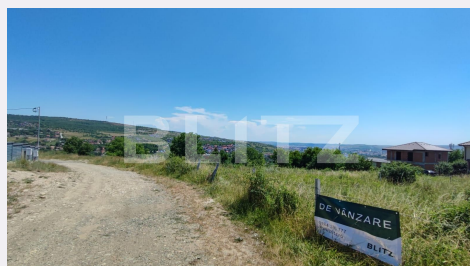

Caracteristici

Suprafata: 685.00 mp
Front: 15-30 ml m

Utilitati: Apă, Gaz, Curent, Canalizare
Destinatie:

Acte/avize:

Material constructie:

Alte criterii: Construcție demolabilă,
Drum asfaltat, Drum pietruit, Teren plat