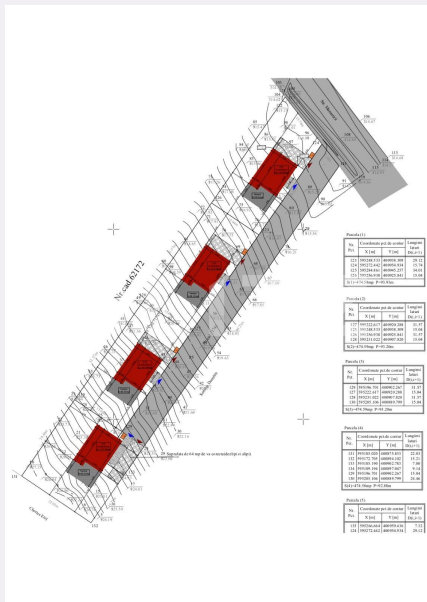

Teren intravilan cu Autorizatie de construire 650 mp

Scan

ID: 84397TV
Ultima actualizare: 23.04.2024

Cartier: Apahida
Zona: Fara zona

Pret/mp: 69€
Rata lunara: 229,08 €

45.000€

Persoana de contact

Andrei Rusu
Specialist Broker Partner

+4 0264 333 777
office@blitz.ro

Contact agentie

Fix: +40264333777
Email: office@blitz.ro

Adresa:

- Piata 1 Mai nr. 4-5 Cluj-Napoca, Cluj 400141 (cu intrare de pe str. Campul Painii)
- str. Eroilor nr. 13, Floresti, Cluj