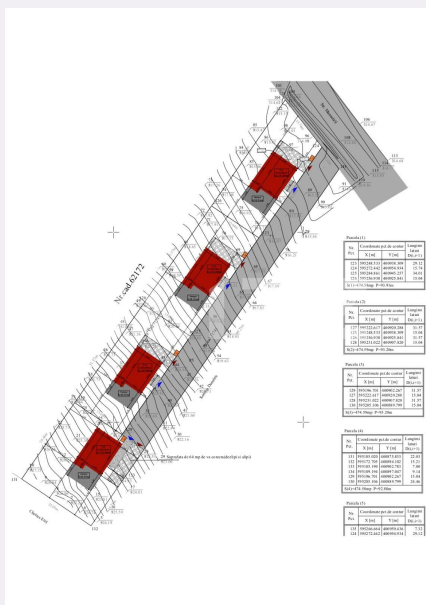

Teren intravilan cu Autorizatie de construire pentru 4 case in Campenesti

Scan

ID: 84395TV
Ultima actualizare: 23.04.2024

Cartier: Apahida
Zona: Fara zona

Pret/mp: 65€
Rata lunara: 855,24 €

168.000€

Persoana de contact

Anamaria Gradinaru
Senior Broker - Rezidential
Inchirieri - Team Leader

+4 0264 333 777

office@blitz.ro

Contact agentie

Fix: +40264333777

Email: office@blitz.ro

Adresa:

- Piata 1 Mai nr. 4-5 Cluj-Napoca, Cluj 400141 (cu intrare de pe str. Campul Painii)
- str. Eroilor nr. 13, Floresti, Cluj