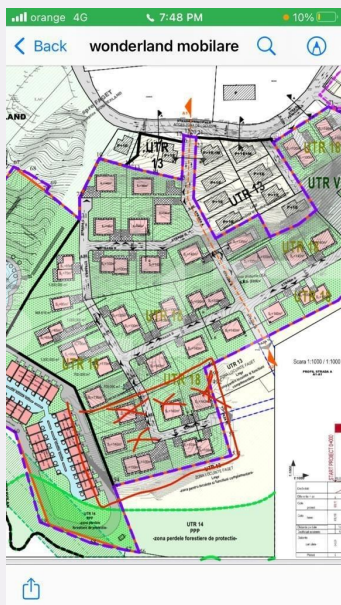

OPORTUNITATE!Teren intravilan 1000 mp, cu PUZ finalizat in zona Wonderland

Scan

ID: 84381TV
Ultima actualizare: 05.04.2024

Cartier: Feleacu
Zona: Fara zona

Pret/mp: 245€
Rata lunara: 1.247,23 €

245.000€

Persoana de contact

Descriere oferta

Blitz, ofera spre vanzare 1000 mp teren intravilan, pentru constructie duplex, cu PUZ finalizat si 200 mp cota-partea drum de servitute, in zona Wonderland, cu o panorama superba asupra orasului. Utilitatile; apa, gaz, curent sunt la frontul terenului .