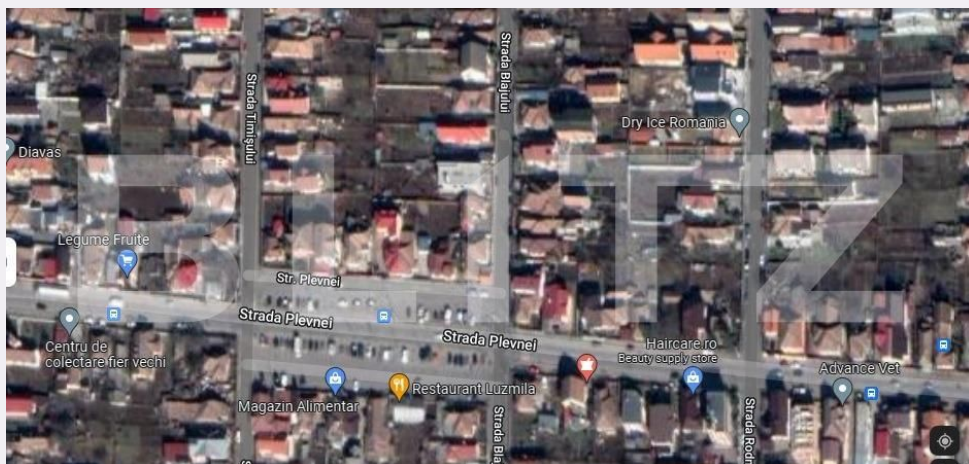

Contact agentie

Fix: +40264333777

Email: office@blitz.ro

Adresa:

- Piata 1 Mai nr. 4-5 Cluj-Napoca, Cluj 400141 (cu intrare de pe str. Campul Painii)
- str. Eroilor nr. 13, Floresti, Cluj

Caracteristici

Suprafata: 500.00 mp
Front: Sub 15 ml m

Utilitati: Apă, Gaz, Curent, Canalizare,
Utilități în zonă

Destinatie:

Acte/avize:

Material constructie:

Alte criterii: Construcție demolabilă,
Drum asfaltat, Drum pietruit, Teren
plat, Teren înclinat