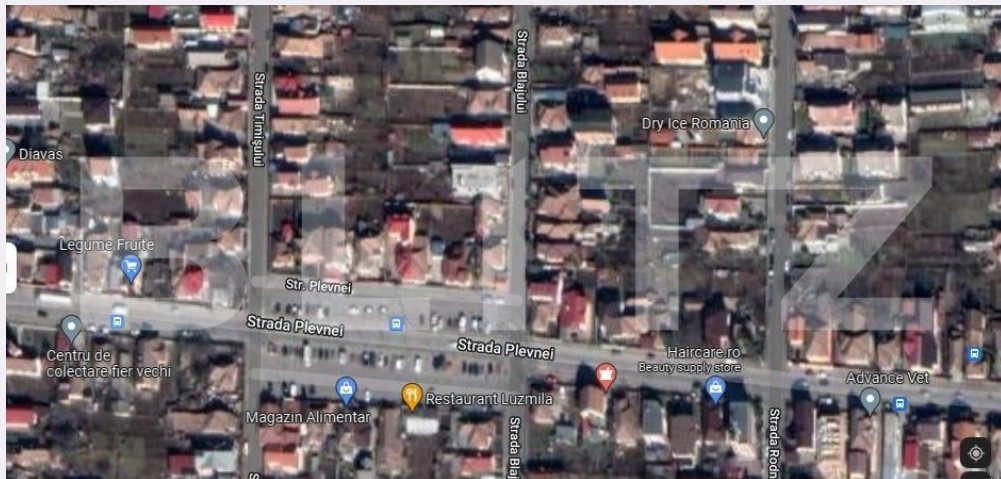

Oportunitate ! Teren intravilan 500 mp zona Plevnei

Scan

ID: 82082TV
Ultima actualizare: 29.03.2023

Cartier: Someseni
Zona: Fara zona

Pret/mp: 336€
Rata lunara: 855,75 €

168.100€

Persoana de contact

Leontin Ceserean
Senior Broker Partner

Descriere oferta

Blitz va oferă spre vânzare un teren situat in cartierul Mărăști, zona străzii Plevnei. Suprafața totala este de 500 mp, cu front de 9 ml, încadrare in Utr LIP.Terenul dispune de toate utilitățile la front, accesul se realizează de pe drum public asfaltat.