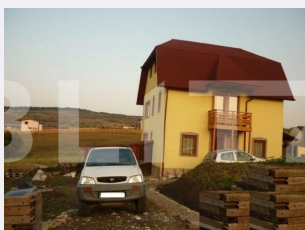

Caracteristici

Suprafata: 1775.00 mp
Front: 30-50 ml m

Utilitati: Utilități în zonă
Destinatie:

Acte/avize:

Material constructie:

Alte criterii: Teren înclinat

Descriere oferta

Blitz oferă spre vânzare o parcela de teren extrem de generoasa 1775 mp, situata in colonia Sopor, compusa din teren cu front 50 ml si casa neintabulata de 180 mp (locuabila, P+1+M), terasa, magazie, barbeque, garaj. Utilități: apa, curent, gaz la poarta, stație de epurare, încălzire centrala pe combustibil solid. Terenul este plan, extras de carte funciara complet !