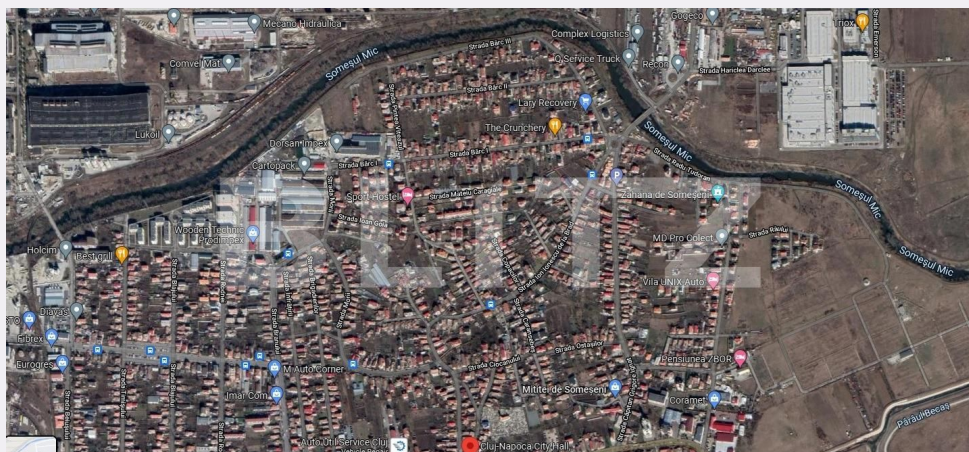

Teren intravilan de 2875 mp in Someseni

Scan

ID: 80544TV
Ultima actualizare: 22.11.2023

Cartier: Someseni
Zona: Ambient

Pret/mp: 250€
Rata lunara: 3.657,68 €

718.500€

Persoana de contact

Andrei Rusu
Specialist Broker Partner

Caracteristici

Suprafata: 2875.00 mp
Front: 15-30 ml m

Utilitati: Apă, Gaz, Curent, Canalizare
Destinatie:

Acte/avize:

Material constructie:

Alte criterii: Construcție demolabilă,
Drum asfaltat, Drum pietruit, Teren plat

Descriere oferta

Blitz va ofera spre vanzare un teren intravilan cu suprafata de 2875 mp si front de 22 ml. Terenul se afla intr-o zona linistita si utilitatile se afla la frontul parcelei. Terenul se afla intr-o zona de case si aproape de raul Somes.