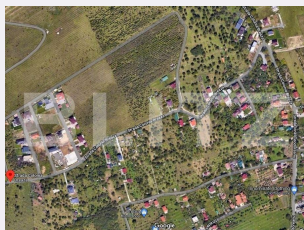

Oportunitate! Teren intravilan - Uliu, 2200 mp, zona strazii Colonia Breaza

Scan

ID: 80492TV
Ultima actualizare: 19.03.2024

Cartier: Dambul Rotund
Zona: Maramuresului

Pret/mp: 91€
Rata lunara: 1.018,14 €

200.000€

Caracteristici

Suprafata: 2194.00 mp
Front: 15-30 ml m

Utilitati: Utilități în zonă
Destinatie:

Acte/avize:
Material constructie:
Alte criterii: Teren înclinat

Descriere oferta

Blitz ofera spre vanzare teren in intravilanul Cluj-Napoca, zona strazii Colonia Breaza, 2194 mp cu front generos de 21.8 ml. Utilitati precum apa si curent sunt in zona. Terenul se afla in zona UTR =Uliu - LOCUINTE CU REGIM REDUS DE INALTIME, SITUATE IN AFARA PERIMETRULUI DE PROTECTIE. Pentru mai multe informatii va stam cu placere la dispozitie!

Observatii

© BLITZ. Agentie Imobiliara Cluj-Napoca.

Toate drepturile rezervate

Orar : Luni - Vineri: 8:00 - 19:00 Sambata:
9:00 - 14:00

Adresa:

- Piata 1 Mai nr. 4-5 Cluj-Napoca, Cluj 400141
(cu intrare de pe str. Campul Painii)
- str. Eroilor nr. 13, Floresti, Cluj