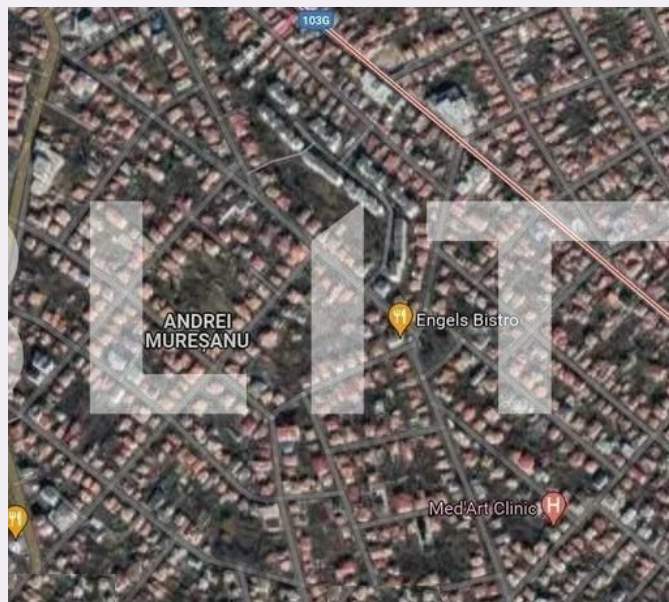

Teren constructie case in zona de top, 1100 mp!

Scan

ID: 80466TV
Ultima actualizare: 07.07.2023

Cartier: Andrei Mureșanu
Zona: Fara zona

Pret/mp: 1.045€
Rata lunara: 5.854,32 €

1.150.000€