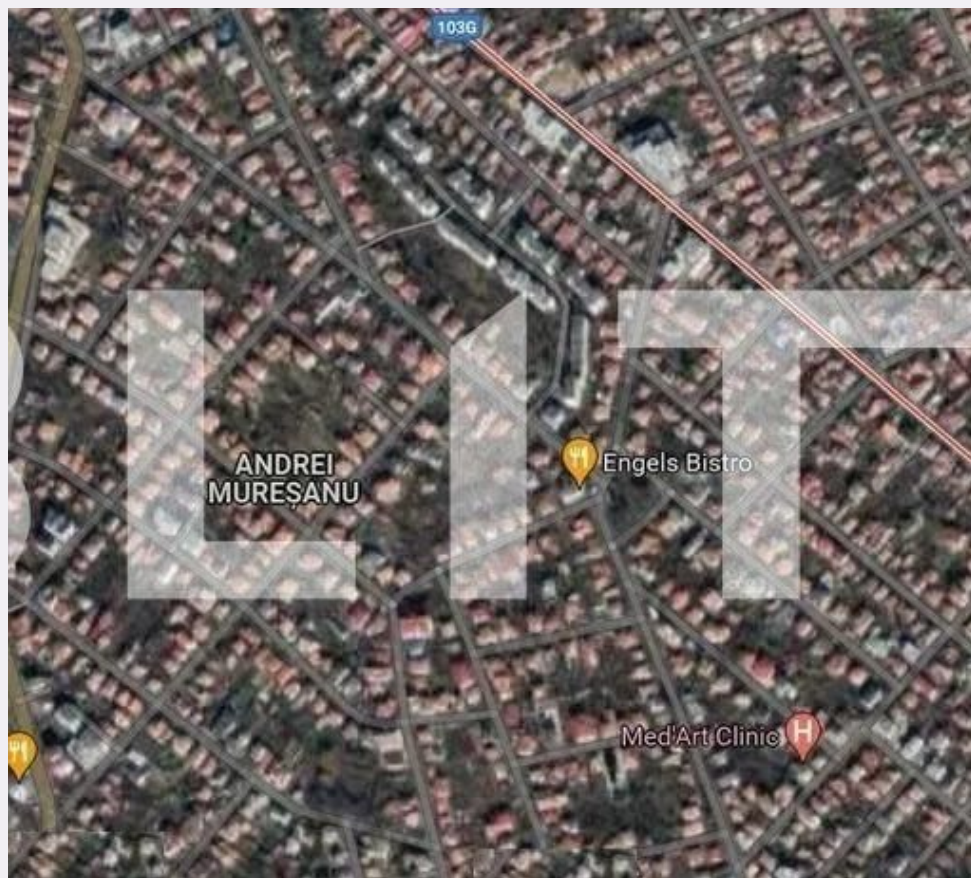

### Adresa:

- Piata 1 Mai nr. 4-5 Cluj-Napoca, Cluj 400141 (cu intrare de pe str. Campul Painii)
- str. Eroilor nr. 13, Floresti, Cluj

# Descriere oferta

Teren in zona LIU al cartierului Andrei Muresanu cu toate utilitatile. Front de 13 m la strada acces facil. CUT 0.9. POT 35 %. Se pot construi 6 case lipite sub forma de duplex. Nu necesita PUZ.