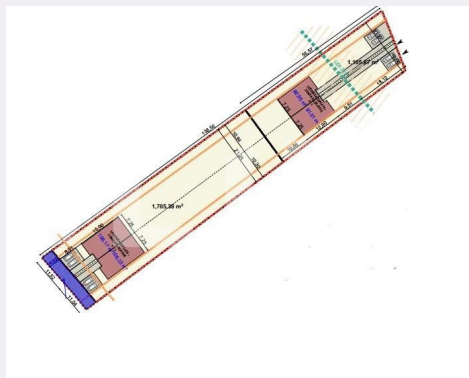

Scan

Oportunitate! Teren intravilan, cu PUZ, 2900 mp, cu proiect de 4 unitati locative, utilitati, Chinteni

ID: 79718TV
Ultima actualizare: 05.04.2024

Cartier: Chinteni
Zona:

Pret/mp: 74€
Rata lunara: 1.089,41 €

214.000€

Persoana de contact

Andreea Petrean
Broker

+4 0264 333 777
office@blitz.ro

Contact agentie

Fix: +40264333777
Email: office@blitz.ro
Adresa:

- Piata 1 Mai nr. 4-5 Cluj-Napoca, Cluj 400141 (cu intrare de pe str. Campul Painii)
- str. Eroilor nr. 13, Floresti, Cluj

Caracteristici

Suprafata: 2900.00 mp
Front: 15-30 ml m

Utilitati: Apă, Gaz, Curent, Canalizare
Destinatie:

Acte/avize:

Material constructie:

Alte criterii: Construcție demolabilă,
Drum asfaltat, Drum pietruit, Teren plat