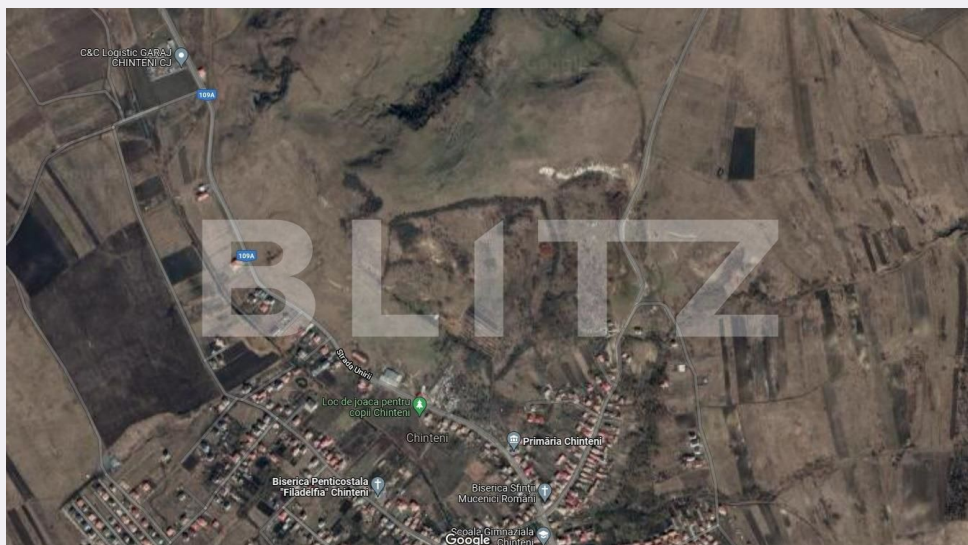

Contact agentie

Fix: +40264333777
Email: office@blitz.ro

Adresa:

- Piata 1 Mai nr. 4-5 Cluj-Napoca, Cluj 400141 (cu intrare de pe str. Campul Painii)
- str. Eroilor nr. 13, Floresti, Cluj

Caracteristici

Suprafata: 951.00 mp
Front: 15-30 ml m

Utilitati: Utilități în zonă
Destinatie:

Acte/avize:
Material constructie:
Alte criterii: Teren înclinat