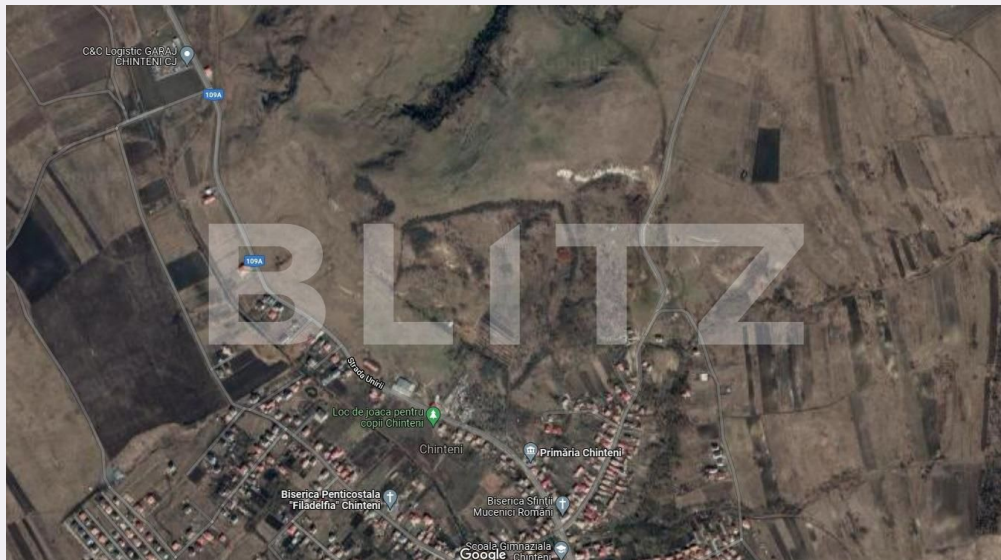

Teren Intravilan Chinteni 951 mp

Scan

ID: 78983TV
Ultima actualizare: 07.07.2023

Cartier: Exterior Nord
Zona:

Pret/mp: 27€
Rata lunara: 132,36 €

26.000€

Persoana de contact

Leontin Ceserean
Senior Broker Partner

+40 264 333 777
office@blitz.ro