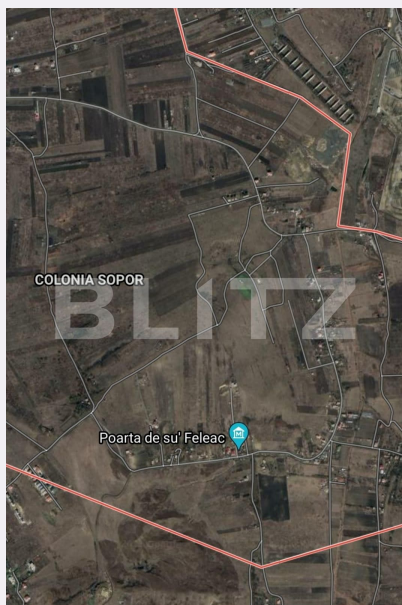

Teren intravilan 1072.5 mp Colonia Sopor, front de 46 ml la drum privat

Scan

ID: 77645TV
Ultima actualizare: 25.03.2024

Cartier: Sopor
Zona: Fara zona

Pret/mp: 75€
Rata lunara: 407,26 €

80.000€

Persoana de contact

Descriere oferta

Blitz ofera spre vanzare un teren in intravilanul localitatii Cluj-Napoca, colonia Sopor, de 1072.5 mp din care 193.83 este cota parte la drum privat de acces lat de 4 m, impartind drumul cu alte 3 parcele. La frontul terenului avem apa si curent.