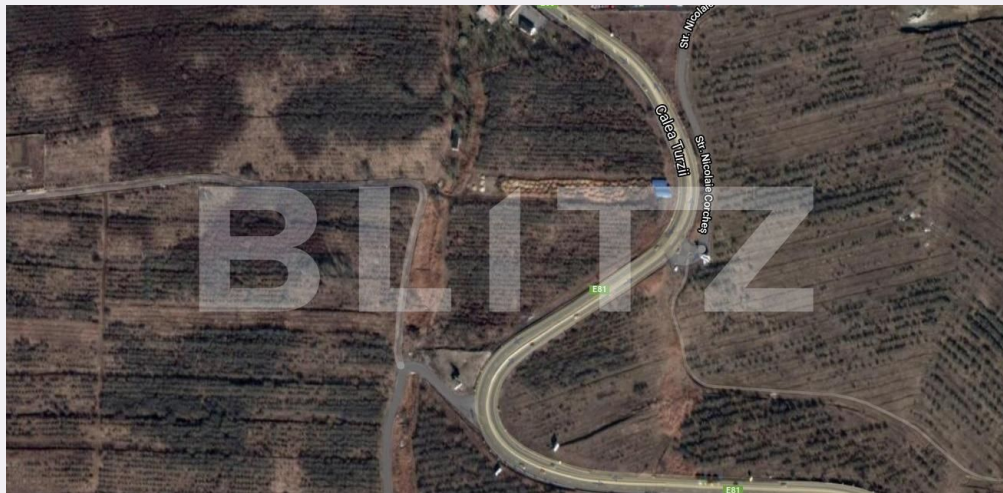

Teren intravilan Feleacu

Scan

ID: 77636TV
Ultima actualizare: 10.05.2024

Cartier: Feleacu
Zona: Fara zona

Pret/mp: 110€
Rata lunara: 839,97 €

165.000€

Persoana de contact

Leontin Ceserean
Specialist Broker Partner

Caracteristici

Suprafata: 1500.00 mp
Front: Sub 15 ml m

Utilitati: Utilități în zonă
Destinatie:

Acte/avize:
Material constructie:
Alte criterii: Teren înclinat

Descriere oferta

Blitz va ofera spre vanzare un teren intravilan cu suprafata de 1500 mp in zona Wonderland, Curba Mortii.