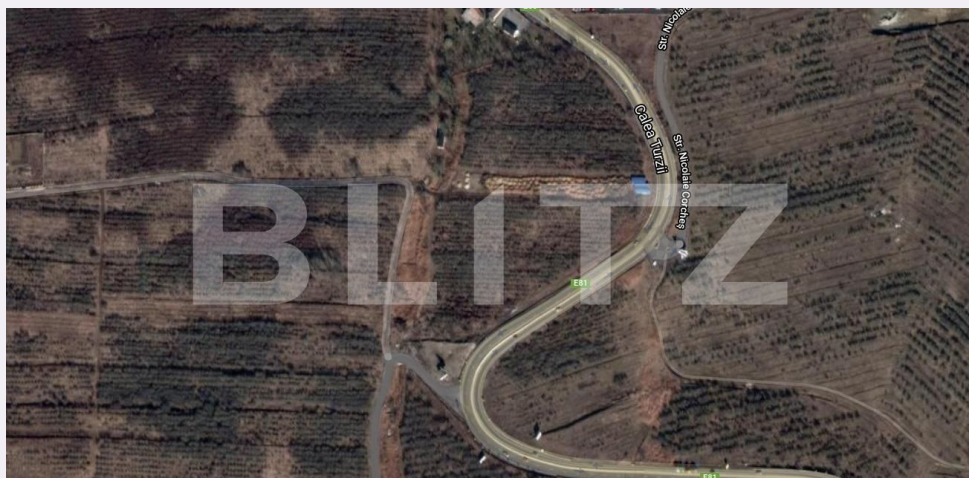

Contact agentie

Fix: +40264333777
Email: office@blitz.ro

Adresa:

- Piata 1 Mai nr. 4-5 Cluj-Napoca, Cluj 400141 (cu intrare de pe str. Campul Painii)
- str. Eroilor nr. 13, Floresti, Cluj

Caracteristici

Suprafata: 1500.00 mp
Front: Sub 15 ml m

Utilitati: Utilități în zonă
Destinatie:

Acte/avize:
Material constructie:
Alte criterii: Teren înclinat