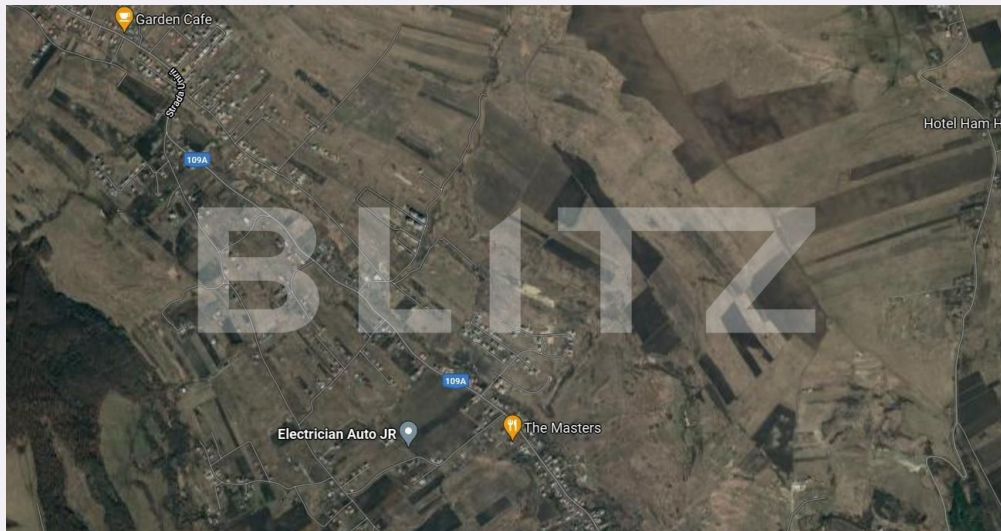

Teren 1000 mp extravilan pe Valea Chintaului

Scan

ID: 77631TV
Ultima actualizare: 23.04.2024

Cartier: Chinteni
Zona:

Pret/mp: 60€
Rata lunara: 305,44 €

60.000€

Persoana de contact

Sonia Borca
Broker Partner

+4 0264 333 777
office@blitz.ro