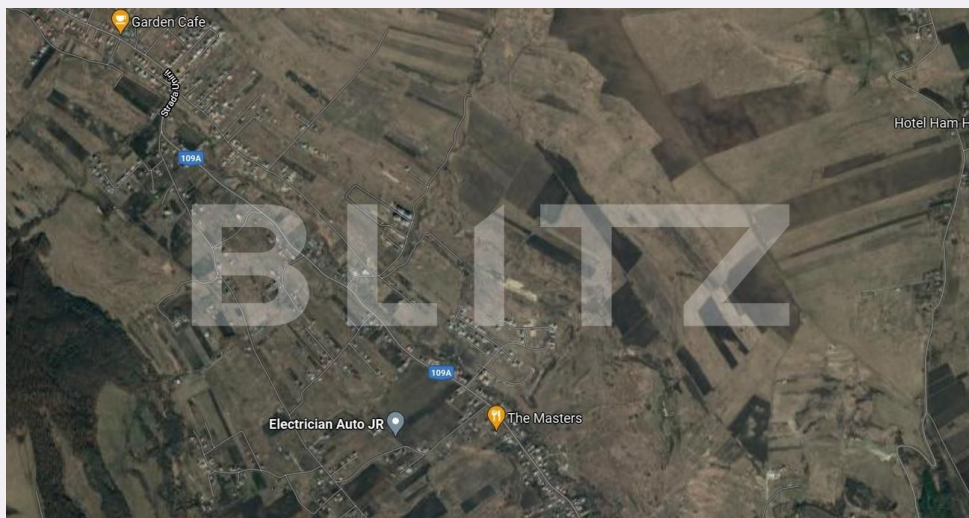

Contact agentie

Fix: +40264333777
Email: office@blitz.ro

Adresa:

- Piata 1 Mai nr. 4-5 Cluj-Napoca, Cluj 400141 (cu intrare de pe str. Campul Painii)
- str. Eroilor nr. 13, Floresti, Cluj

Caracteristici

Suprafata: 1000.00 mp
Front: 15-30 ml m

Utilitati: Apă, Gaz, Curent, Canalizare
Destinatie:

Acte/avize:

Material constructie:

Alte criterii: Construcție demolabilă,
Drum asfaltat, Drum pietruit, Teren plat