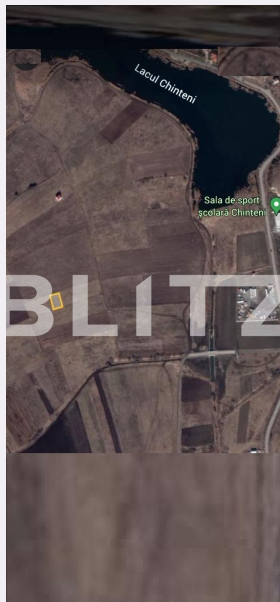

Teren intravilan de 484 mp, destinatia turism, in Chinteni

Scan

ID: 77382TV
Ultima actualizare: 22.03.2024

Cartier: Chinteni
Zona:

Pret/mp: 34€
Rata lunara: 84,00 €

16.500€

Persoana de contact

Ana Muresan
Specialist Broker Partner

+4 0264 333 777

office@blitz.ro

Contact agentie

Fix: +40264333777

Email: office@blitz.ro

Adresa:

- Piata 1 Mai nr. 4-5 Cluj-Napoca, Cluj 400141 (cu intrare de pe str. Campul Painii)
- str. Eroilor nr. 13, Floresti, Cluj