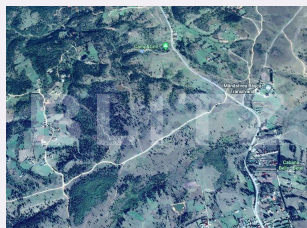

Teren extravilan, 10.000 mp, Belis - Calatele

Scan

ID: 77222TV

Ultima actualizare: 02.02.2024

Cartier: Exterior Vest

Zona: Fara zona

Pret/mp: 10€

Rata lunara: 483,62 €

95.000€

Persoana de contact

George Ilea
Expert Broker Partner

+4 0264 333 777

office@blitz.ro

Contact agentie

Fix: +40264333777

Email: office@blitz.ro

Adresa:

- Piata 1 Mai nr. 4-5 Cluj-Napoca, Cluj 400141 (cu intrare de pe str. Campul Painii)
- str. Eroilor nr. 13, Floresti, Cluj

Caracteristici

Suprafata: 10000.00 mp

Front: peste 50ml m

Utilitati: Utilități în zonă

Destinatie:

Acte/avize:

Material constructie:

Alte criterii: Teren înclinat