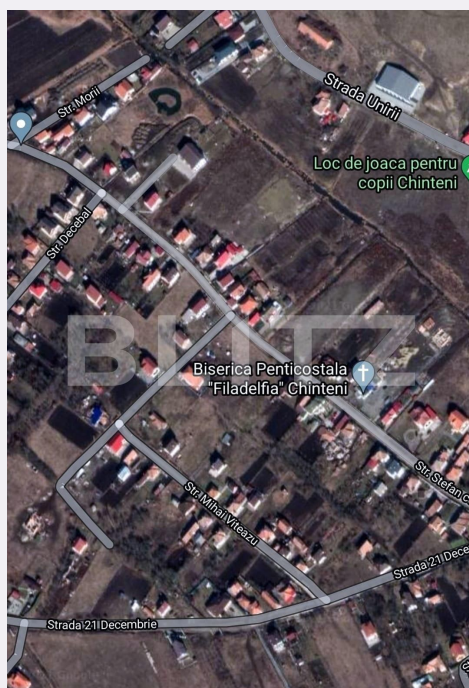

Caracteristici

Suprafata: 1100.00 mp
Front: 15-30 ml m

Utilitati: Apă, Gaz, Curent, Canalizare,
Utilități în zonă
Destinatie:

Acte/avize:

Material constructie:

Alte criterii: Construcție demolabilă,
Drum asfaltat, Drum pietruit, Teren
plat, Teren înclinat