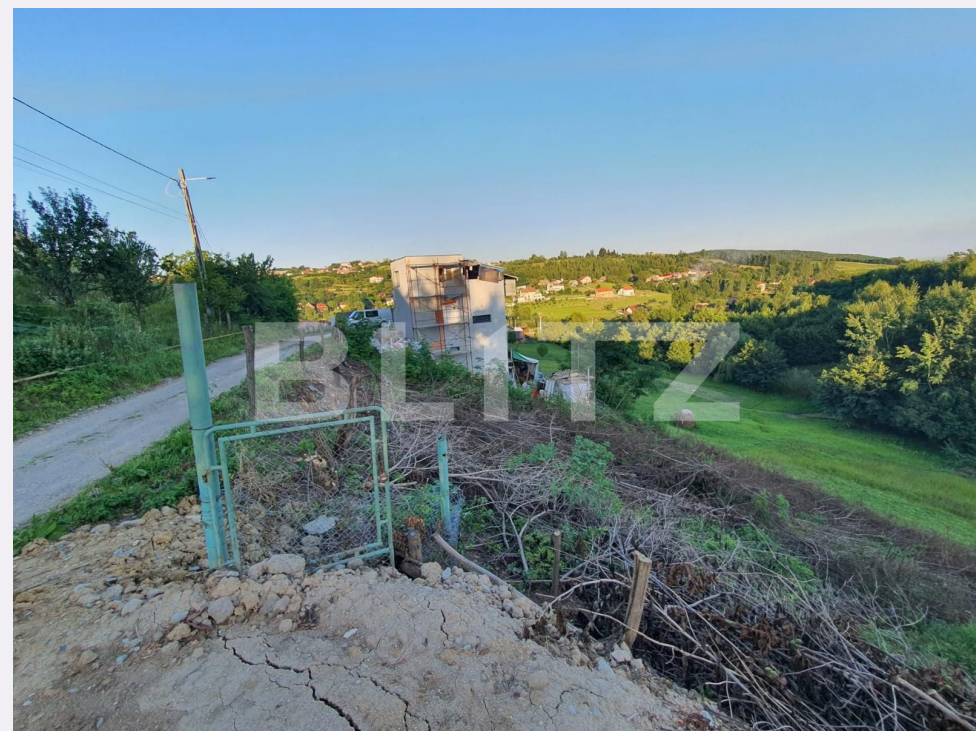

Caracteristici

Suprafata: 2000.00 mp
Front: 15-30 ml m

Utilitati: Apă, Gaz, Curent, Canalizare
Destinatie:

Acte/avize:

Material constructie:

Alte criterii: Construcție demolabilă,
Drum asfaltat, Drum pietruit, Teren plat

Descriere oferta

Blitz ofera spre vanzare 2000 mp teren intravilan in Feleacu, aflat in zona construabila, cu acces la doua drumuri, atat pe partea de jos a terenului cat si pe partea de sus, intr-a zona pitoreasca, aproape de soseaua principala intr-o zona in plina devoltare cu multe constructii noi in jur. Utilitati la limita terenului, curent si apa . Terenul este inconjurat in partea stanga de padure. Ideal pentru cine iubeste sa locuiasca mai aproape de natura.