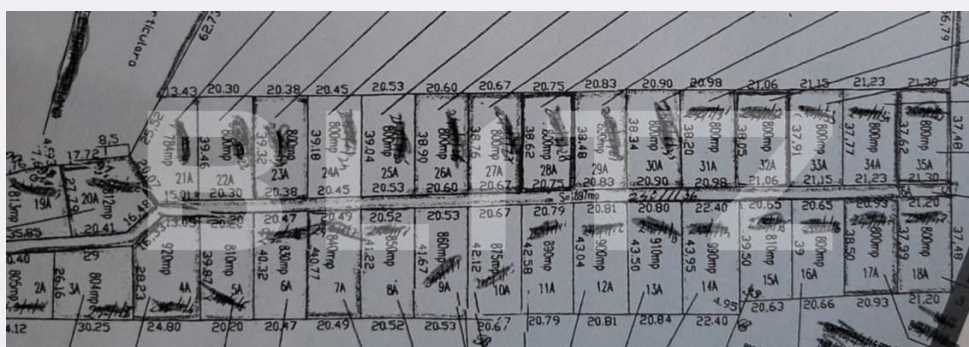

Contact agentie

Fix: +40264333777

Email: office@blitz.ro

Adresa:

- Piata 1 Mai nr. 4-5 Cluj-Napoca, Cluj 400141 (cu intrare de pe str. Campul Painii)
- str. Eroilor nr. 13, Floresti, Cluj

Caracteristici

Suprafata: 30000.00 mp

Front: peste 50ml m

Utilitati: Apă, Gaz, Curent, Canalizare

Destinatie:

Acte/avize:

Material constructie:

Alte criterii: Construcție demolabilă,
Drum asfaltat, Drum pietruit, Teren plat