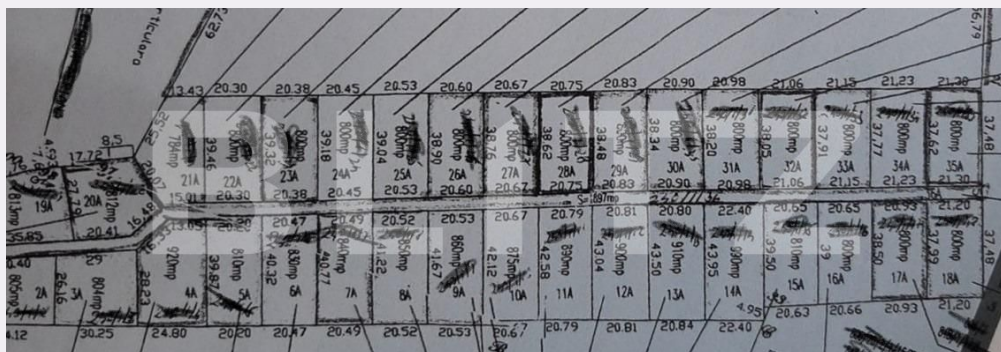

Teren la limita intravilanului Baci, 3 HA, 54 ml front, asfalt si utilitati

Scan

ID: 74673TV
Ultima actualizare: 17.01.2024

Cartier: Baci
Zona: Fara zona

Pret/mp: 15€
Rata lunara: 2.290,82 €

450.000€

Persoana de contact

Caracteristici

Suprafata: 30000.00 mp

Front: peste 50ml m

Utilitati: Apă, Gaz, Curent, Canalizare

Destinatie:

Acte/avize:

Material constructie:

Alte criterii: Construcție demolabilă,
Drum asfaltat, Drum pietruit, Teren plat

Descriere oferta

Oportunitate! Blitz ofera spre vanzare in teren extravilan la intrare in Popesti comuna Baciou cu o suprafata de 30000 mp forma regulata format din 34 de parcele cu suprafete cuprinse intre 800-900 mp. Utilitatile se afla la frontul terenului.