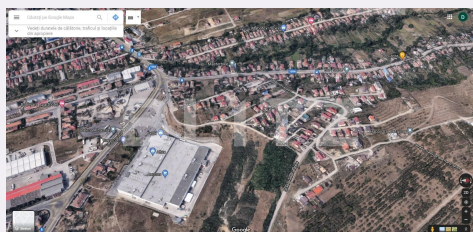

Caracteristici

Suprafata: 537.00 mp
Front: 30-50 ml m

Utilitati: Apă, Curent, Canalizare
Destinatie:

Acte/avize:

Material constructie:

Alte criterii: Construcție demolabilă,
Drum pietruit, Teren plat

Descriere oferta

Blitz ofera spre vanzare teren intravilan situat in zona supermarket-ului Auchan, din cartierul Iris. Terenul are o suprafata de 537 mp, avand un front de 40 ml, cu acces de pe un drum privat asfaltat infundat. Terenul dispune de Extras de Carte Funciara, certificat de urbanism, utilitatile se afla la frontul terenului.

Zona dezvoltata, panorama deosebita!

Observatii
