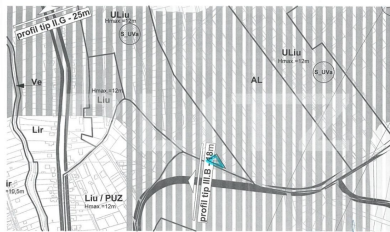

Caracteristici

Suprafata: 537.00 mp
Front: 30-50 ml m

Utilitati: Apă, Curent, Canalizare
Destinatie:

Acte/avize:

Material constructie:

Alte criterii: Construcție demolabilă,
Drum pietruit, Teren plat