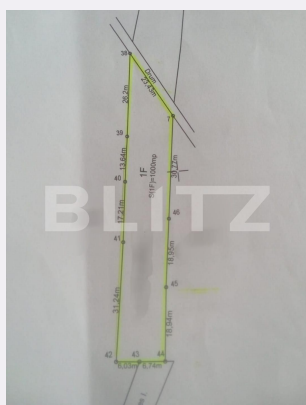

Caracteristici

Suprafata: 1000.00 mp
Front: Sub 15 ml m

Utilitati: Apă, Curent
Destinatie:

Acte/avize:

Material constructie:

Alte criterii: Construcție demolabilă,
Drum pietruit

Descriere oferta

De vanzare 1000 mp de teren extravilan. Parcela dispune de un front de aproximativ 13 m si este amplasat in extravilanul localitatii Tauti. Terenul are o suprafata plana, iar accesul la parcela se face pe un drum pietruit. Curentul si apa se afla in apropiere, in zona gasindu-se edificate cateva constructii.