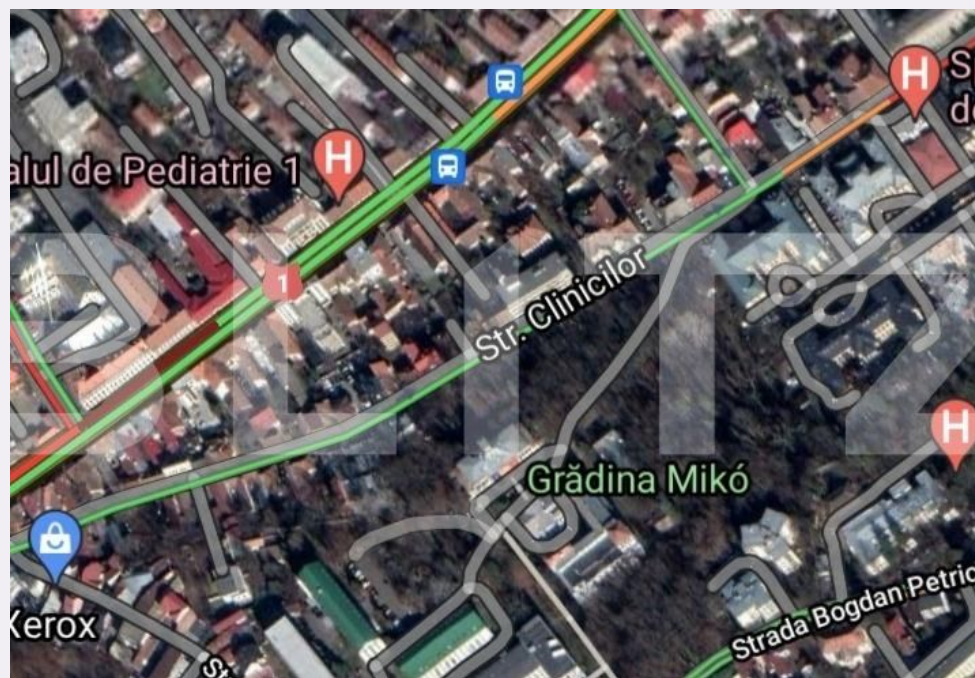

Caracteristici

Suprafata: 987.00 mp
Front: 15-30 ml m

Utilitati: Apă, Gaz, Curent, Canalizare
Destinatie:

Acte/avize:

Material constructie:

Alte criterii: Construcție demolabilă,
Drum asfaltat, Drum pietruit, Teren plat