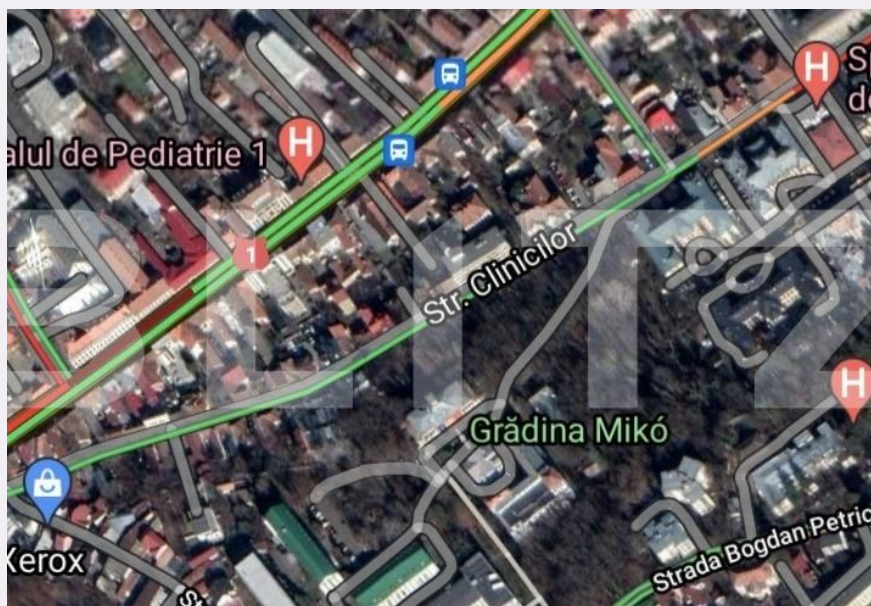

Oportunitate! Teren intravilan, 987 mp cu constructie 530 mp, UTR - Zcp_M2, zona Clinicilor

Scan

ID: 73106TV
Ultima actualizare: 05.02.2024

Cartier: Central
Zona: Clinicilor

Pret/mp: 1.722€
Rata lunara: 8.654,22 €

1.700.000€

Persoana de contact

Zsolt Iuhasz
Expert Broker Partner

+4 0264 333 777
office@blitz.ro

Contact agentie

Fix: +40264333777
Email: office@blitz.ro
Adresa:

- Piata 1 Mai nr. 4-5 Cluj-Napoca, Cluj 400141 (cu intrare de pe str. Campul Painii)
- str. Eroilor nr. 13, Floresti, Cluj