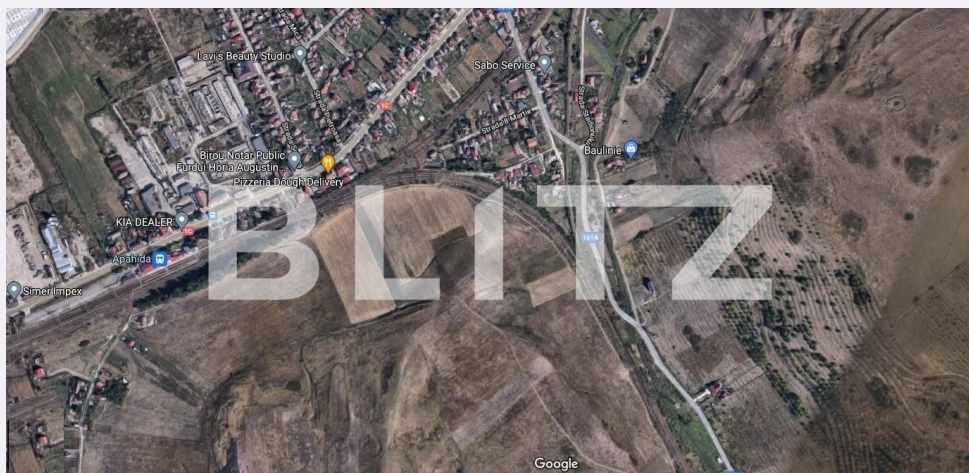

Caracteristici

Suprafata: 7900.00 mp
Front: 30-50 ml m

Utilitati: Apă, Gaz, Curent, Canalizare
Destinatie:

Acte/avize:

Material constructie:

Alte criterii: Construcție demolabilă,
Drum asfaltat, Drum pietruit, Teren plat

Descriere oferta

Blitz ofera spre vanzare teren partial intravilan situat in Apahida. Terenul are o suprafata de 7900 mp, avand un front de cc 31 ml, accesul pe parcela se face de pe drumul asfaltat iar utilitatile sunt pe teren respectiv la 100 m de acesta. Terenul dispune de Extras de Carte Funciara si certificat de urbanism.