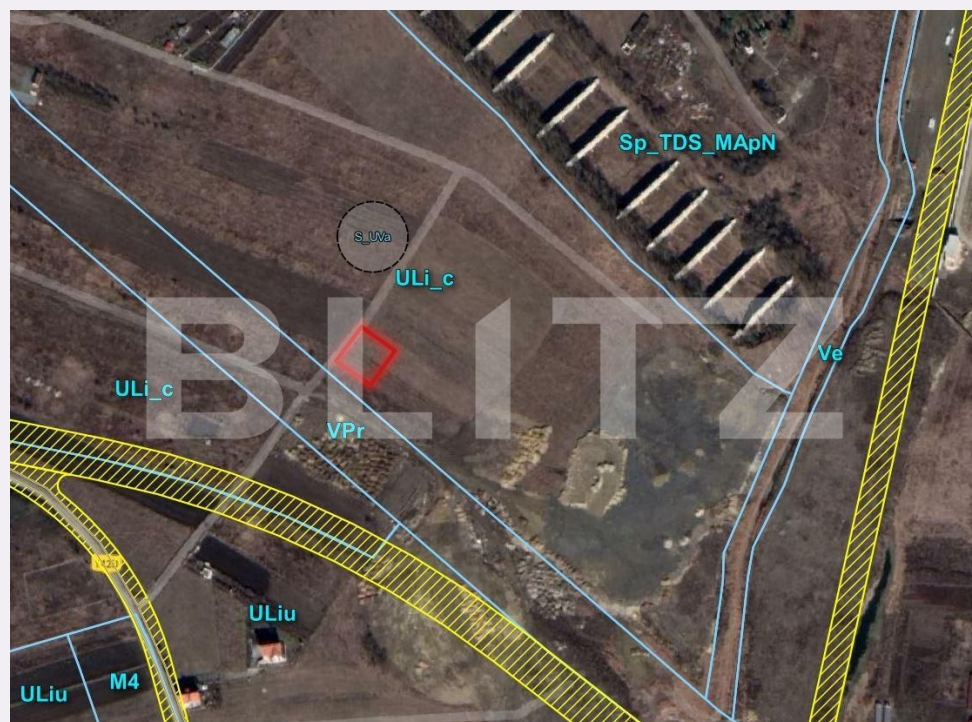

Teren intravilan, 900 mp, Sopor

Scan

ID: 69674TV
Ultima actualizare: 19.04.2024

Cartier: Sopor
Zona: Fara zona

Pret/mp: 83€
Rata lunara: 381,80 €

75.000€

Persoana de contact

Andrei Rusu
Specialist Broker Partner

Caracteristici

Suprafata: 900.00 mp
Front: peste 50ml m

Utilitati: Utilități în zonă
Destinatie:

Acte/avize:
Material constructie:
Alte criterii: Teren înclinat

Descriere oferta

Blitz va ofera spre vanzare un teren intravilan cu suprafata de 900 mp, front 2 strazi, CF, situat in UTR Uli_c. Utilitatile (curent si apa) sunt la 150 m.