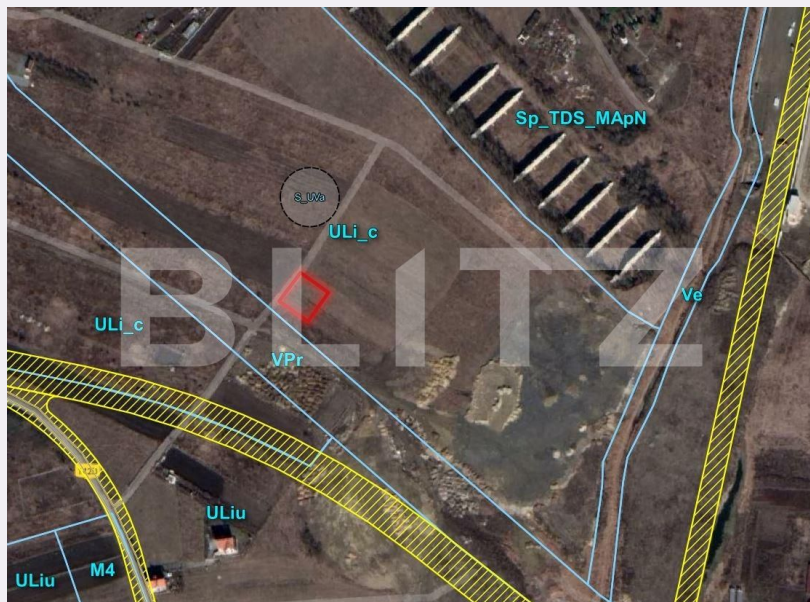

Teren intravilan, 900 mp, Sopor

Scan

ID: 69674TV
Ultima actualizare: 19.04.2024

Cartier: Sopor
Zona: Fara zona

Pret/mp: 83€
Rata lunara: 381,80 €

75.000€

Persoana de contact

Andrei Rusu
Specialist Broker Partner

Caracteristici

Suprafata: 900.00 mp
Front: peste 50ml m

Utilitati: Utilități în zonă
Destinatie:

Acte/avize:
Material constructie:
Alte criterii: Teren înclinat

Descriere oferta

Blitz va ofera spre vanzare un teren intravilan cu suprafata de 900 mp, front 2 strazi, CF, situat in UTR Uli_c. Utilitatile (curent si apa) sunt la 150 m.