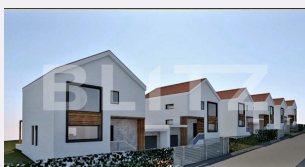

Caracteristici

Suprafata: 1040.00 mp
Front: 30-50 ml m

Utilitati: Apă, Curent, Utilități în zonă
Destinatie:

Acte/avize:

Material constructie:

Alte criterii: Construcție demolabilă,
Drum pietruit, Teren înclinat