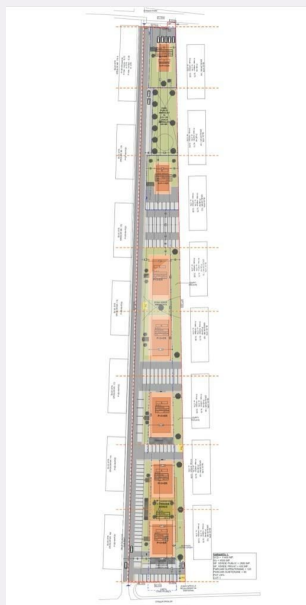

Caracteristici

Suprafata: 11155.00 mp
Front: 30-50 ml m

Utilitati: Apă, Gaz, Curent, Canalizare
Destinatie:

Acte/avize:

Material constructie:

Alte criterii: Construcție demolabilă,
Drum asfaltat, Drum pietruit, Teren plat

Descriere oferta

BLITZ ofera spre vanzare teren intravilan, pozitionat in zona Eroilor, din Floresti. Terenul are o suprafata de 11155 mp, cu doua fronturi stradale, de 38 ml si 21 ml. Utilitatile se afla la frontul terenului. Regimul de inaltime permis este de P+3. Terenul dispune de CF. Pretabil pentru constructie blocuri, cladire de birouri sau spatii comerciale.