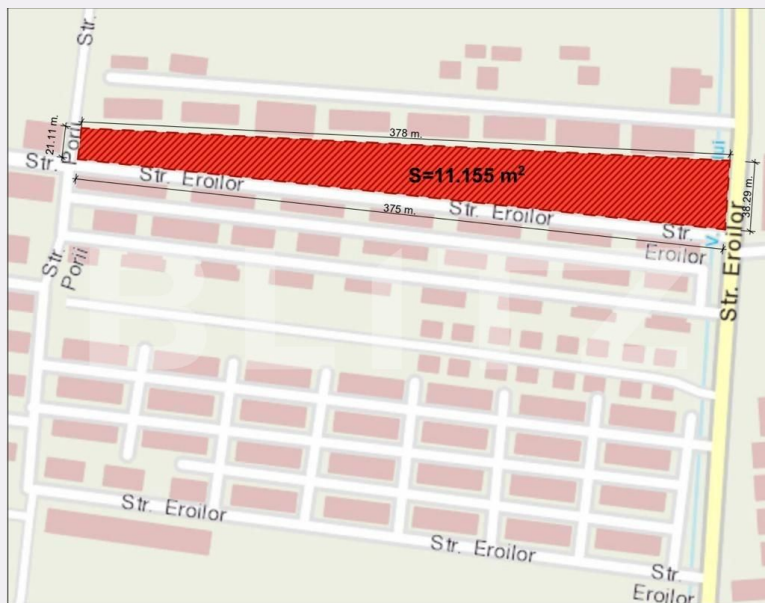

Teren intravilan pretabil pentru blocuri sau spatii comerciale / birouri

ID: 65607TV
Ultima actualizare: 15.04.2024

Cartier: Florești
Zona: Eroilor

Pret/mp: 139€
Rata lunara: 7.890,61 €

1.550.000€

Persoana de contact

Caracteristici

Suprafata: 11155.00 mp
Front: 30-50 ml m

Utilitati: Apă, Gaz, Curent, Canalizare
Destinatie:

Acte/avize:

Material constructie:

Alte criterii: Construcție demolabilă,
Drum asfaltat, Drum pietruit, Teren plat

Descriere oferta

BLITZ ofera spre vanzare teren intravilan, pozitionat in zona Eroilor, din Floresti. Terenul are o suprafata de 11155 mp, cu doua fronturi stradale, de 38 ml si 21 ml. Utilitatile se afla la frontul terenului. Regimul de inaltime permis este de P+3. Terenul dispune de CF. Pretabil pentru constructie blocuri, cladire de birouri sau spatii comerciale.