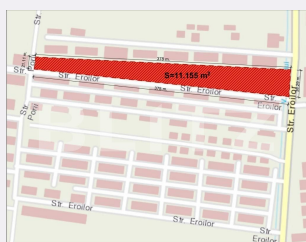

Caracteristici

Suprafata: 11155.00 mp
Front: 30-50 ml m

Utilitati: Apă, Gaz, Curent, Canalizare
Destinatie:

Acte/avize:

Material constructie:

Alte criterii: Construcție demolabilă,
Drum asfaltat, Drum pietruit, Teren plat

Descriere oferta

BLITZ ofera spre vanzare teren intravilan, pozitionat in zona Eroilor, din Floresti. Terenul are o suprafata de 11155 mp, cu doua fronturi stradale, de 38 ml si 21 ml. Utilitatile se afla la frontul terenului. Regimul de inaltime permis este de P+3. Terenul dispune de CF. Pretabil pentru constructie blocuri, cladire de birouri sau spatii comerciale.