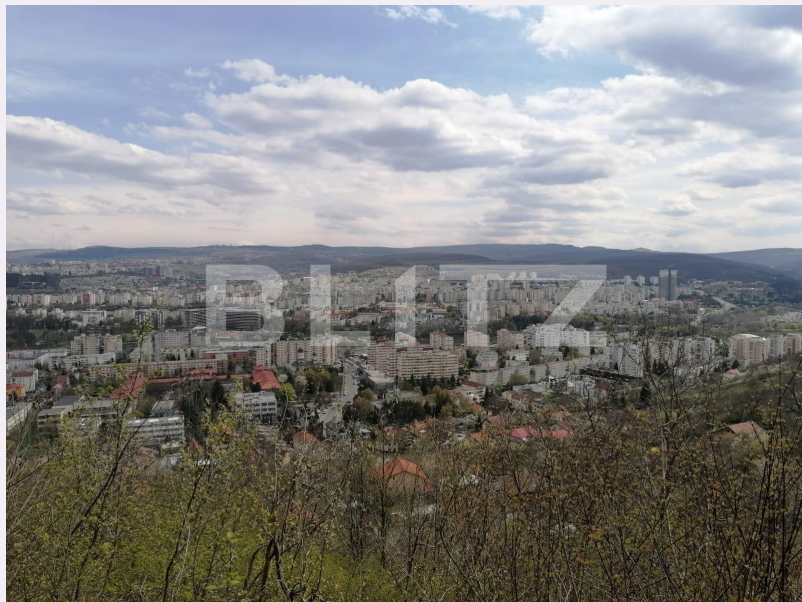

Teren cu panorama deosebita!

Scan

ID: 64682TV
Ultima actualizare: 21.05.2021

Cartier: Grigorescu
Zona: Donath

Pret/mp: 74€
Rata lunara: 610,89 €

120.000€

Persoana de contact

Darius Dascal
Senior Broker - Rezidential
Vanzari

+4 0264 333 777
office@blitz.ro

Contact agentie

Fix: +40264333777
Email: office@blitz.ro

Adresa:

- Piata 1 Mai nr. 4-5 Cluj-Napoca, Cluj 400141 (cu intrare de pe str. Campul Painii)
- str. Eroilor nr. 13, Floresti, Cluj